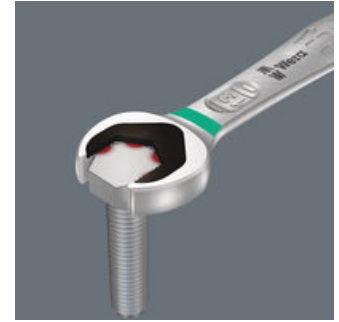

Eindaanslag

De sleutel telkens weer opnieuw aanzetten, permanent nazetten, de kracht doseren om het gevaar voor letsel te vermijden? Dat is verleden tijd! Vandaag voorkomt de Joker met zijn eindaanslag dat men van de kop van de moer naar onderen afglijdt. Dat maakt het werk eenvoudiger. En: bij het sleutelen kan veel meer kracht worden aangewend.