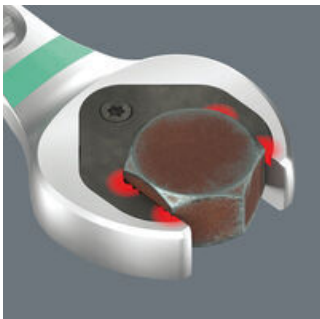

Dubbele zeskant-geometrie

De slimme dubbele zeskant-geometrie van de Joker zorgt voor een vormsluitende verbinding met de bout of moer. Dat zit. En de vervangbare gehard metalen plaat in de opening van de Joker bijt zich met extreem harde punten in de boutkop. Beide eigenschappen voorkomen het vervelende afglijden, ook bij een groot draaimoment.