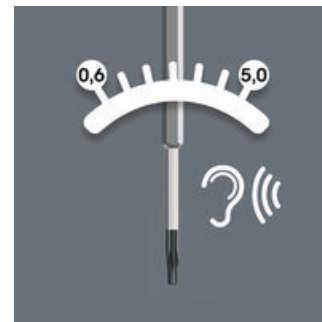

Serie Draaimoment-indicatoren

Draaimoment-indicatoren

Wera Draaimoment-indicatoren zijn af fabriek ingesteld op de, door toonaangevende hardmetaalgereedschap-producenten, aanbevolen waarden. Deze draaimoment-waarden zijn specifiek gerelateerd aan de maatvoering in TORX®, TORX PLUS® en binnenzeskant. Draaimoment-indicatoren zorgen voor veilige en gemakkelijk verwijderbare schroefverbindingen. Precisie: ±10 %

Beveiligd tegen manipulatie

Kan niet worden gewijzigd en is beveiligd tegen manipulatie.

Voor moeilijk bereikbare schroeven

Slimme, 4mm inductief geharde zeskant - kling voor moeilijk bereikbare schroeven.

Hoor- en voelbaar kliksignaal

Duidelijk hoor- en voelbaar kliksignaal bij het bereiken van het draaimoment.

Pistoolgreep

Meercomponenten Kraftform pistoolgreep voor snel en ergonomisch schroeven

Andere varianten in deze productreeks: