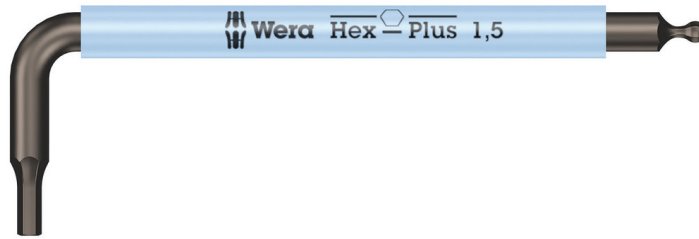

Stiftsleutels voor binnenzeskant-schroeven

GTIN:	4013288211910	Afmetingen:	53x18x4 mm
Onderdeelnr.:	05022678001	Gewicht:	3 g
Artikelnummer:	950 SPKS Multicolour	Land van herkomst:	CZ
		Goederencode (HS-code):	82041100

- Stiftsleutel voor binnenzeskant-schroeven
- Hex-Plus zorgt ervoor dat binnenzeskant-schroeven langer meegaan
- Kleurgecodeerde, rubberen ommanteling met goede grip, ook bij lage temperaturen
- Met zeskantkogelkop aan de lange zijde
- Slijtvaste handgreepcodering

Hoogwaardige Wera stiftsleutel met kleurgecodeerde, comfortabele rubberen ommanteling. Zo heeft u het juiste gereedschap snel te pakken, terwijl de ergonomische en aangenaam aanvoelende greep de handen spaart bij lage temperaturen. Stiftsleutels met Hex-Plus profiel: Voorzien van grotere contactvlakken met de schroefkop. De kerfwerking en daarmee de deformatie van de schroef worden hierdoor gereduceerd. De kogel aan de lange zijde maakt veilig werken mogelijk, ook in lastige montageposities. De Blacklaser-oppervlakbehandeling zorgt voor een uitstekende oppervlakbescherming, ook tegen corrosie, en een lange levensduur. Ingelaserde en dus slijtvaste formaatmarkering op de stiftsleutels om snel de juiste sleutel te kunnen vinden.

Stiftsleutels voor binnenzeskant-schroeven

Stiftsleutels met een thermoplastische hoes

We hebben de klassieke Stiftsleutels onder de loep genomen omdat deze bij gebruik maar al te vaak de schroefkop afrondt. Met als gevolg dat schroeven niet meer gedraaid kunnen worden en de sleutel van de kop afglijdt. Wera Hex-Plus-gereedschap is voorzien van grotere contactvlakken met de schroefkop. De kerfwerking en daarmee de beschadiging van de schroef wordt hierdoor gereduceerd. Tegelijk kunnen tot zo'n 20% hoge aanhaalmomenten worden overgedragen.