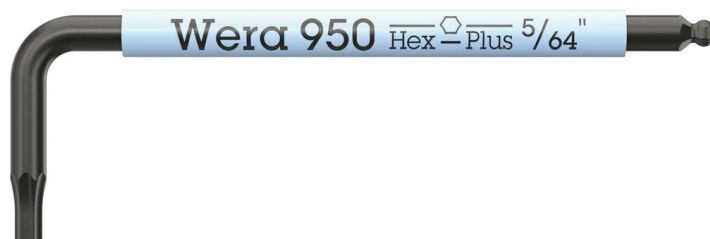

Stiftsleutels voor binnenzeskant-schroeven

GTIN:	4013288230201	Afmetingen:	59x19x4 mm
Onderdeelnr.:	05022651001	Gewicht:	4 g
Artikelnummer:	950 SPKS Multicolour Imperial	Land van herkomst:	CZ
		Goederencode (HS-code):	82041100

- Korte uitvoering
- En inch
- Stiftsleutel voor binnenzeskant-schroeven
- Hex-Plus zorgt ervoor dat binnenzeskant-schroeven langer meegaan
- Kleurgecodeerde, rubberen ommanteling met goede grip, ook bij lage temperaturen
- Met zeskantkogelkop aan de lange zijde
- Slijtvaste formaatring

Hoogwaardige Wera stiftsleutel met kleurgecodeerde, comfortabele rubberen ommanteling. Zo heeft u het juiste gereedschap snel te pakken, terwijl de ergonomische en aangenaam aanvoelende greep de handen spaart bij lage temperaturen. Stiftsleutels met Hex-Plus profiel: Voorzien van grotere contactvlakken met de schroefkop. De kerfwerking en daarmee de deformatie van de schroef worden hierdoor gereduceerd. De kogel aan de lange zijde maakt veilig werken mogelijk, ook in lastige montageposities. De Blacklaser-oppevlakbehandeling zorgt voor een uitstekende oppervlakbescherming, ook tegen corrosie, en een lange levensduur. Ingelaserde en dus slijtvaste formaatmarkering op de stiftsleutels om snel de juiste sleutel te kunnen vinden.

Stiftsleutels voor binnenzeskant-schroeven

Stiftsleutels met een thermoplastische hoes

We hebben de klassieke Stiftsleutels onder de loep genomen omdat deze bij gebruik maar al te vaak de schroefkop afrondt. Met als gevolg dat schroeven niet meer gedraaid kunnen worden en de sleutel van de kop afglijdt. Wera Hex-Plus-gereedschap is voorzien van grotere contactvlakken met de schroefkop. De kerfwerking en daarmee de beschadiging van de schroef wordt hierdoor gereduceerd. Tegelijk kunnen tot zo'n 20% hoge aanhaalmomenten worden overgedragen.