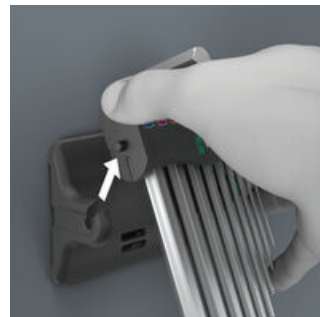

Stiftsleutels voor binnenzeskant-schroeven

Hex-Plus

Rek om neer te zetten op tafel of voor wandmontage

Binnenzeskantschroeven zijn moeilijk te verwerken omdat de contactvlakken, die de kracht van het gereedschap op de schroef overbrengen, zeer smal zijn. Het resultaat: de schroefkop kan beschadigd raken. Hex-Plus biedt grotere contactvlakken, die dit voorkomt! Tegelijk kunnen tot zo'n 20% hoge aanhaalmomenten worden overgedragen. Goed om te weten: Hex-Plus gereedschap past in elke standaard binnenzeskant schroef!

Kogelkop

Dankzij het kogelkop-profiel is het mogelijk om de schroef onder een hoek aan- of los te draaien.

Formaatcodering

Alle stiftsleutels snel te vinden dankzij de formaatcodering; de Take it easy tool finder stiftsleutels hebben daarnaast ook nog een kleurcodering.

Uitstekende oppervlakbescherming

Stiftsleutels verchroomd voor uitstekende oppervlakbescherming en lange levensduur.

Slimme opbergmogelijkheid voor stiftsleutels

Het rek voor de stiftsleutels kan op tafel worden geplaatst maar ook aan de wand worden bevestigd.

Klem voor onderweg

De klem kan worden verwijderd; zo kunnen de stiftsleutels ook worden meegenomen.

Afneembare magnetiseerhulp

Het rek bevat de afneembare magnetiseerhulp waarmee schroeven en ook gereedschapspunten gemagnetiseerd (en gedemagnetiseerd) kunnen worden.