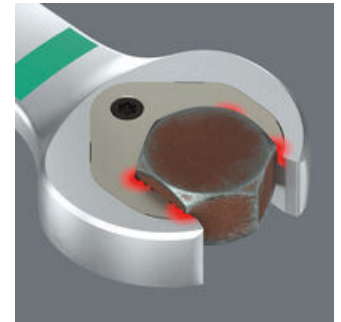

De slimme dubbele zeskant-geometrie van de Joker zorgt voor een vormsluitende verbinding met de bout of moer. Dat zit. En de vervangbare gehard metalen plaat in de opening van de Joker bijt zich met extreem harde punten in de boutkop. Beide eigenschappen voorkomen het vervelende afglijden, ook bij een groot draaimoment.

Webink

<https://www.wera.de/nl/05020385001>

Wera - 6007 Joker Imperial 8 Set 1
05020385001 - 4013288236333

Wera Werkzeuge GmbH
Korzter Straße 21-25
D-42349 Wuppertal
Tel: +49 (0)2 02 / 40 45-0
E-Mail: info@wera.de