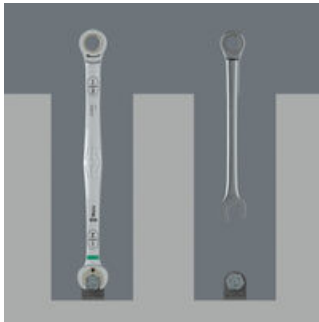

Een geniale combinatie tussen steeksleuteluiteinde en ratelmechanisme aan de ringzijde bij de lange uitvoering. Voor zeskantschroeven en -moeren. De lange hendel maakt een hoge krachtoverdracht mogelijk. De lange uitvoering zorgt voor een betere bereikbaarheid van diepliggende schroefverbinding. Met vasthoudfunctie via metalen plaat in bek om schroeven en moeren niet te verliezen. De verwisselbare metalen plaat in de bek houdt met extra harde tanden schroeven en moeren vast en verkleint het risico op wegglijden. De geïntegreerde eindaanslag voorkomt het wegglijden naar beneden van de schroefkop en maakt hoge draaimomenten mogelijk. De dubbele zeskant-geometrie zorgt voor een passende verbinding met schroef of moer en vermindert zo het risico op wegglijden. Dankzij de terughaalhoek van slechts 30° behoort het tijdrovende omkeren van de sleutel tijdens het schroeven tot het verleden. Ratelmechanisme aan de ringzijde met uiterst fijne vertanding (80 tanden) voor flexibiliteit, ook op plekken waar weinig plaats is. De speciale smeedvorm maakt de overbrenging van hoge draaimomenten mogelijk en geeft het geheel een hoge buigstijfheid. Gemaakt van sterk chroom-molybdeen staal met nikkel-chroom coating voor een hoge bescherming tegen corrosie. Met Take it easy tool finder: Met kleurcodering op maat en ingelaserde maatcode.