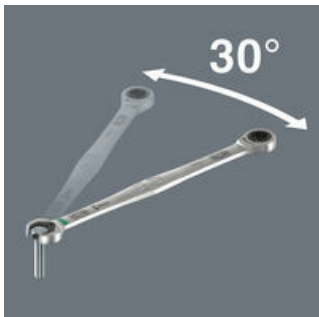

Terughaalhoek in de bek van slechts 30°

Dankzij de dubbele zeskant-geometrie van het uiteinde bedraagt de terughaalhoek van de Joker 6007 slechts 30°. De Joker 6007 heeft een recht uiteinde waardoor deze niet meer telkens moeizaam omgekeerd en nieuw gepositioneerd moet worden.