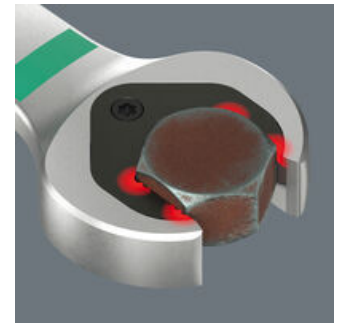

Dubbele zeskant-geometrie

De slimme dubbele zeskant-geometrie van de Joker zorgt voor een vormsluitende verbinding met de bout of moer. Dat zit. En de vervangbare gehard metalen plaat in de opening van de Joker bijt zich met extreem harde punten in de boutkop. Beide eigenschappen voorkomen het vervelende afglijden, ook bij een groot draaimoment.