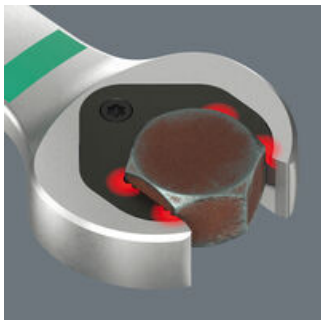

Dubbele zeskant-geometrie

De slimme dubbele zeskant-geometrie van de Joker zorgt voor een vormsluitende verbinding met de bout of moer. Dat zit. En de vervangbare gehard metalen plaat in de opening van de Joker bijt zich met extreem harde punten in de boutkop. Beide eigenschappen voorkomen het vervelende afglijden, ook bij een groot draaimoment.