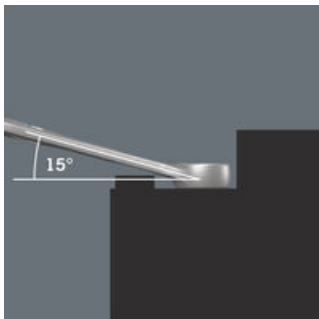

- Ideaal voor werkzaamheden in krappe ruimtes
- De speciale bekgeometrie vergroot de aangrijpmogelijkheden van het gereedschap
- De geringe terughaalhoek in de bek zorgt ervoor dat de schroef elke 15° wordt vastgegrepen
- Slanke, 15° gebogen ringzijde
- Kan op het Wera 2go systeem bevestigd worden

Voor werken op lastige schroeflocaties

De ringsteeksleutel Joker 6003 met zijn bijzondere bekgeometrie - 7,5° gebogen aan bekkzijde en een dubbelzeskantgeometrie - beschikt over dubbel zoveel aanzetmogelijkheden bij meermaals verdraaien over 180° van de sleutel om de lengteas. Moeren resp. schroefkoppen kunnen elke 15° worden 'vastgegrepen'. De Joker 6003 vindt als het ware het meest geschikte aanzetpunt na elke omwenteling vanzelf.

Joker 6003: Terughaalhoek kleiner dan 30°

Door de bek 7,5° te buigen, een dubbelzeskantgeometrie toe te passen en de manier van werken te wijzigen (aanzetten - schroeven - draaien - opnieuw aanzetten - schroeven - draaien, enz.) kan er ook geschroefd worden in situaties waarin de terughaalhoek kleiner dan 30° is.

Dubbele zeskant-geometrie

De dubbelzeskantgeometrie aan de bek- en ringzijde garandeert een goed contact met de schroefkop of moer en verkleint het risico op wegglijden.

Joker 6003: Gebogen ringzijde

De ringzijde is ten opzichte van de gereedschapsas 15° gebogen, om persoonlijk letsel te voorkomen.