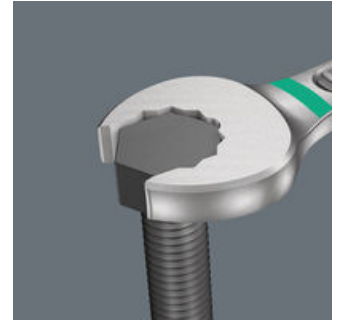

Dubbele zeskant-geometrie

De dubbelzeskantgeometrie aan de bek- en ringzijde garandeert een goed contact met de schroefkop of moer en verkleint het risico op wegglijden.