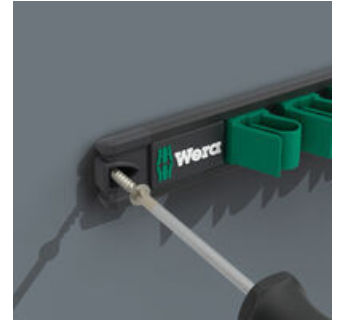

Te bevestigen met schroeven

Ook is het mogelijk om de strip aan de wand te schroeven.