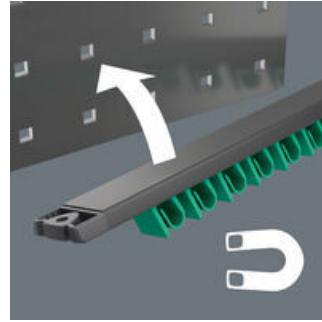

Ringsteeksleutelset, 8-delig, in inch-maten; op klemstrip. De Joker 6003 bereikt een verdubbeling van de bevestigingspunten dankzij de combinatie van de 7,5° gebogen bek en de dubbele zeskantgeometrie. Dankzij het herhaaldelijk omdraaien van de sleutel over 180° over de lengte-as tijdens het schroeven beschikt de gebruiker over vier aanzetmogelijkheden en kunnen moeren en schroefkoppen elke 15° worden "vastgegrepen". Daardoor wordt schroeven in krappe ruimtes aanzienlijk eenvoudiger. De slanke maar robuuste ringzijde staat 15° onder een hoek ten opzichte van de gereedschapsas. De hoogwaardige coating zorgt voor een langdurige en hoge corrosiebescherming. Met Take it easy tool finder: kleurcodering op maat. De klemmen in de strip houden het gereedschap perfect op de plaats. De strip blijft dankzij een krachtige magneet veilig op metalen oppervlakken zitten. Ook is het mogelijk om de strip aan de wand te schroeven.

### Weblink

[https://products.wera.de/nl/joker\\_6003\\_joker\\_combination\\_wrench\\_open\\_end\\_with\\_return\\_angle\\_of\\_just\\_15\\_when\\_things\\_get\\_tight\\_9642.html](https://products.wera.de/nl/joker_6003_joker_combination_wrench_open_end_with_return_angle_of_just_15_when_things_get_tight_9642.html)

## Snelle fixering van gereedschap

De klemstrip van hoogwaardig aluminiumprofiel biedt plaats aan maximaal 11 steeksleutels. Het gereedschap wordt door sterke klemveren op de plaats gehouden.

## Grip dankzij krachtige magneet

De klemstrip kan dankzij de krachtige magneet veilig worden bevestigd aan metalen oppervlakken.