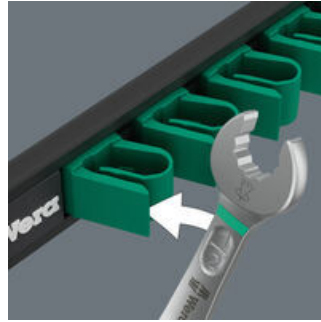

6003 Joker ringsteeksleutel - Ringratelzijde met terughaalhoek van slechts 15°. Voor als er weinig plaats is.

Snelle fixering van gereedschap

De klemstrip van hoogwaardig aluminiumprofiel biedt plaats aan maximaal 11 steeksleutels. Het gereedschap wordt door sterke klemveren op de plaats gehouden.