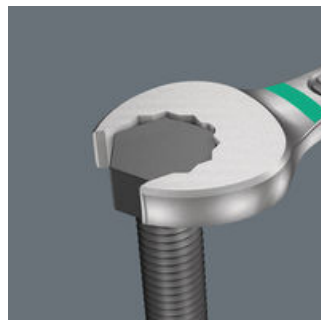

Dubbele zeskant-geometrie

De dubbelzeskantgeometrie aan de bek- en ringzijde garandeert een goed contact met de schroefkop of moer en verkleint het risico op wegglijden.