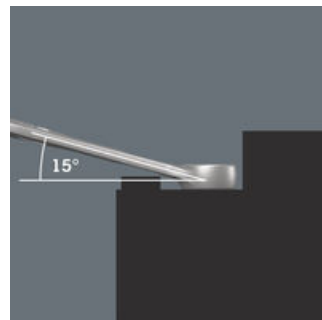

Joker 6003: gebogen ringzijde

De ringzijde is ten opzichte van de gereedschapsas 15° gebogen, om persoonlijk letsel te voorkomen.