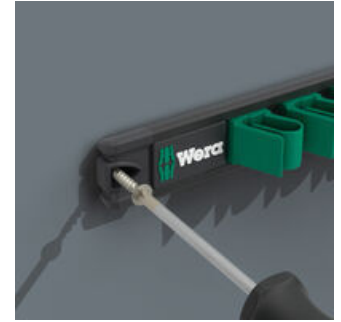

- 5-delig
- De strip blijft dankzij een krachtige magneet veilig op metalen oppervlakken zitten. Ook is het mogelijk om de strip aan de wand te schroeven.
- De klemmen in de strip houden het gereedschap perfect op de plaats
- Ideaal voor werkzaamheden in krappe ruimtes
- De speciale bekgeometrie vergroot de aangrijpmogelijkheden van het gereedschap
- De geringe terughaalhoek in de bek zorgt ervoor dat de schroef elke 15° wordt vastgegrepen
- Slanke, 15° gebogen ringzijde
- Met Take it easy tool finder: kleurcodering op maat

Ringsteeksleutelset, 5-delig, in metrische maten; op klemstrip. Bij de Joker 6003 kan het aantal aanzetpunten worden verdubbeld worden door de bek 7,5° te buigen en een dubbelzeskant-vorm toe te passen. Dankzij het herhaaldelijk omdraaien van de sleutel over 180° over de lengte-as tijdens het schroeven beschikt de gebruiker over vier aanzetmogelijkheden en kunnen moeren en schroefkoppen elke 15° worden "vastgegrepen". Daardoor wordt schroeven in krappe ruimtes aanzienlijk eenvoudiger. De slanke en toch robuuste ringzijde maakt een hoek van 15° tot de gereedschapsas. De hoogwaardige coating zorgt voor een langdurige en hoge corrosiebescherming. Met Take it easy tool finder: kleurcodering op maat. De klemmen in de strip houden het gereedschap perfect op de plaats. De strip blijft dankzij een krachtige magneet veilig op metalen oppervlakken zitten. Ook is het mogelijk om de strip aan de wand te schroeven.

Grip dankzij krachtige magneet

De klemstrip kan dankzij de krachtige magneet veilig worden bevestigd aan metalen oppervlakken.

Te bevestigen met schroeven

Ook is het mogelijk om de strip aan de wand te schroeven.