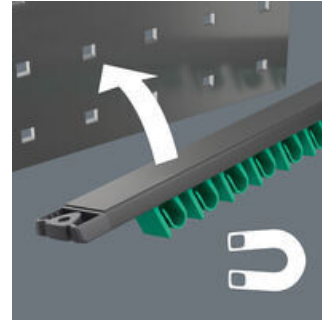

- 5-delig
- De strip blijft dankzij een krachtige magneet veilig op metalen oppervlakken zitten. Ook is het mogelijk om de strip aan de wand te schroeven.
- De klemmen in de strip houden het gereedschap perfect op de plaats
- Ideaal voor werkzaamheden in krappe ruimtes
- De speciale bekgeometrie vergroot de aangrijpmogelijkheden van het gereedschap
- De geringe terughaalhoek in de bek zorgt ervoor dat de schroef elke 15° wordt vastgegrepen
- Slanke, 15° gebogen ringzijde
- Met Take it easy tool finder: kleurcodering op maat

Ringsteeksleutelset, 5-delig, in metrische maten; op klemstrip. Bij de Joker 6003 kan het aantal aanzetpunten worden verdubbeld worden door de bek 7,5° te buigen en een dubbelzeskant-vorm toe te passen. Dankzij het herhaaldelijk omdraaien van de sleutel over 180° over de lengte-as tijdens het schroeven beschikt de gebruiker over vier aanzetmogelijkheden en kunnen moeren en schroefkoppen elke 15° worden "vastgegrepen". Daardoor wordt schroeven in krappe ruimtes aanzienlijk eenvoudiger. De slanke en toch robuuste ringzijde maakt een hoek van 15° tot de gereedschapsas. De hoogwaardige coating zorgt voor een langdurige en hoge corrosiebescherming. Met Take it easy tool finder: kleurcodering op maat. De klemmen in de strip houden het gereedschap perfect op de plaats. De strip blijft dankzij een krachtige magneet veilig op metalen oppervlakken zitten. Ook is het mogelijk om de strip aan de wand te schroeven.

6003 Joker ringsteeksleutel - Ringratelzijde met terughaalhoek van slechts 15°. Voor als er weinig plaats is.

Snelle fixering van gereedschap

De klemstrip van hoogwaardig aluminiumprofiel biedt plaats aan maximaal 11 steeksleutels. Het gereedschap wordt door sterke klemveren op de plaats gehouden.

Grip dankzij krachtige magneet

De klemstrip kan dankzij de krachtige magneet veilig worden bevestigd aan metalen oppervlakken.

Te bevestigen met schroeven

Ook is het mogelijk om de strip aan de wand te schroeven.