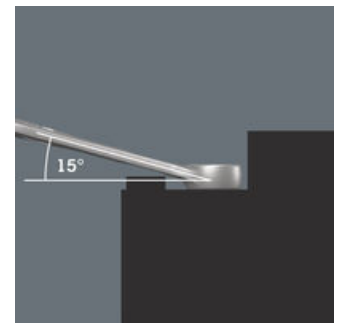

- 5-delig
- De strip blijft dankzij een krachtige magneet veilig op metalen oppervlakken zitten. Ook is het mogelijk om de strip aan de wand te schroeven.
- De klemmen in de strip houden het gereedschap perfect op de plaats
- Ideaal voor werkzaamheden in krappe ruimtes
- De speciale bekgeometrie vergroot de aangrijpmogelijkheden van het gereedschap
- De geringe terughaalhoek in de bek zorgt ervoor dat de schroef elke 15° wordt vastgegrepen
- Slanke, 15° gebogen ringzijde
- Met Take it easy tool finder: kleurcodering op maat

Voor werken op lastige schroeflocaties

De ringsteeksleutel Joker 6003 met zijn bijzondere bekgeometrie - 7,5° gebogen aan bekszijde en een dubbelzeskantgeometrie - beschikt over dubbel zoveel aanzetmogelijkheden bij meermaals verdraaien over 180° van de sleutel om de lengteas. Moeren resp. schroefkoppen kunnen elke 15° worden 'vastgegrepen'. De Joker 6003 vindt als het ware het meest geschikte aanzetpunt na elke omwenteling vanzelf.

Joker 6003: terughaalhoek kleiner dan 30°

Door de bek 7,5° te buigen, een dubbelzeskantgeometrie toe te passen en de manier van werken te wijzigen (aanzetten - schroeven - draaien - opnieuw aanzetten - schroeven - draaien, enz.) kan er ook geschroefd worden in situaties waarin de terughaalhoek kleiner dan 30° is.

Dubbele zeskant-geometrie

De dubbelzeskantgeometrie aan de bek- en ringzijde garandeert een goed contact met de schroefkop of moer en verkleint het risico op wegglijden.

Joker 6003: gebogen ringzijde

De ringzijde is ten opzichte van de gereedschapsas 15° gebogen, om persoonlijk letsel te voorkomen.