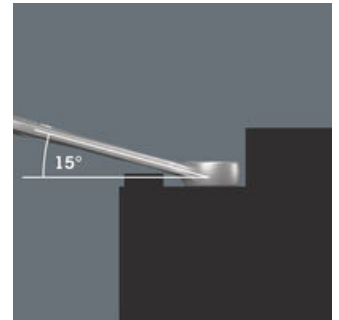

- 11-delig
- De strip blijft dankzij een krachtige magneet veilig op metalen oppervlakken zitten. Ook is het mogelijk om de strip aan de wand te schroeven.
- De klemmen in de strip houden het gereedschap perfect op de plaats
- Ideaal voor werkzaamheden in krappe ruimtes
- De speciale bekgeometrie vergroot de aangrijpmogelijkheden van het gereedschap
- De geringe terughaalhoek in de bek zorgt ervoor dat de schroef elke 15° wordt vastgegrepen
- Slanke, 15° gebogen ringzijde
- Met "Take it easy tool finder": kleurcodering op maat

Voor werken op lastige schroeflocaties

De ringsteeksleutel Joker 6003 met zijn bijzondere bekgeometrie - 7,5° gebogen aan bekszijde en een dubbelzeskantgeometrie - beschikt over dubbel zoveel aanzetmogelijkheden bij meermaals verdraaien over 180° van de sleutel om de lengteas. Moeren resp. schroefkoppen kunnen elke 15° worden 'vastgegrepen'. De Joker 6003 vindt als het ware het meest geschikte aanzetpunt na elke omwenteling vanzelf.

Joker 6003: Terughaalhoek kleiner dan 30°

Door de bek 7,5° te buigen, een dubbelzeskantgeometrie toe te passen en de manier van werken te wijzigen (aanzetten - schroeven - draaien - opnieuw aanzetten - schroeven - draaien, enz.) kan er ook geschroefd worden in situaties waarin de terughaalhoek kleiner dan 30° is.

Dubbele zeskant-geometrie

De dubbelzeskantgeometrie aan de bek- en ringzijde garandeert een goed contact met de schroefkop of moer en verkleint het risico op wegglijden.

Joker 6003: Gebogen ringzijde

De ringzijde is ten opzichte van de gereedschapsas 15° gebogen, om persoonlijk letsel te voorkomen.