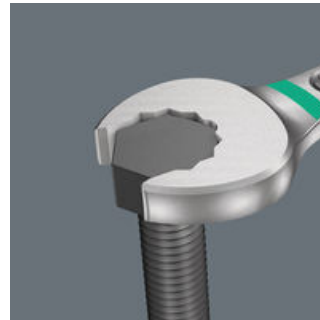

Dubbele zeskant-geometrie

De dubbelzeskantgeometrie aan de bek- en ringzijde garandeert een goed contact met de schroefkop of moer en verkleint het risico op wegglijden.