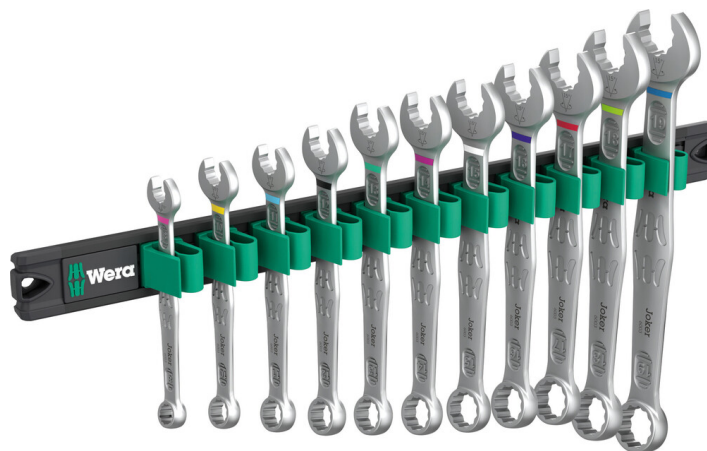

9640 Magneetstrip 6003 Joker 1 ringsteeksleutelset, 11-delig

6003 Joker ringsteeksleutel - Ringratelzijde met terughaalhoek van slechts 15°. Voor als er weinig plaats is.

GTIN:	4013288228963	Afmetingen:	380x160x45 mm
Onderdeelnr.:	05020233001	Gewicht:	1390 g
Artikelnummer:	9640	Land van herkomst:	CZ
		Goederencode (HS-code):	82041100

- 11-delig
- De strip blijft dankzij een krachtige magneet veilig op metalen oppervlakken zitten. Ook is het mogelijk om de strip aan de wand te schroeven.
- De klemmen in de strip houden het gereedschap perfect op de plaats
- Ideaal voor werkzaamheden in krappe ruimtes
- De speciale bekgeometrie vergroot de aangrijpmogelijkheden van het gereedschap
- De geringe terughaalhoek in de bek zorgt ervoor dat de schroef elke 15° wordt vastgegrepen
- Slanke, 15° gebogen ringzijde
- Met "Take it easy tool finder": kleurcodering op maat

Ringsteeksleutelset, 11-delig, in metrische-maten; op klemstrip. Bij de Joker 6003 kan het aantal aanzetpunten worden verdubbeld worden door de bek 7,5° te buigen en een dubbelzeskant-vorm toe te passen. Dankzij het herhaaldelijk omdraaien van de sleutel over 180° over de lengte-as tijdens het schroeven beschikt de gebruiker over vier aanzetmogelijkheden en kunnen moeren en schroefkoppen elke 15° worden "vastgegrepen". Daardoor wordt schroeven in krappe ruimtes aanzienlijk eenvoudiger. De slanke en toch robuuste ringzijde maakt een hoek van 15° tot de gereedschapsas. De hoogwaardige coating zorgt voor een langdurige en hoge corrosiebescherming. Met "Take it easy tool finder": Kleurcodering op maat. De klemmen in de strip houden het gereedschap perfect op de plaats. De strip blijft dankzij een krachtige magneet veilig op metalen oppervlakken zitten. Ook is het mogelijk om de strip aan de wand te schroeven.