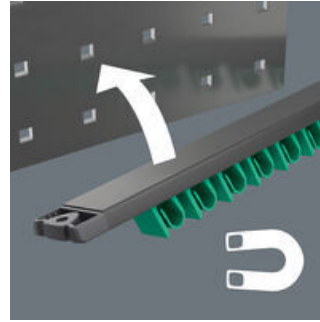

- 11-delig
- De strip blijft dankzij een krachtige magneet veilig op metalen oppervlakken zitten. Ook is het mogelijk om de strip aan de wand te schroeven.
- De klemmen in de strip houden het gereedschap perfect op de plaats
- Ideaal voor werkzaamheden in krappe ruimtes
- De speciale bekgeometrie vergroot de aangrijpmogelijkheden van het gereedschap
- De geringe terughaalhoek in de bek zorgt ervoor dat de schroef elke 15° wordt vastgegrepen
- Slanke, 15° gebogen ringzijde
- Met "Take it easy tool finder": kleurcodering op maat

Ringsteeksleutelset, 11-delig, in metrische-maten; op klemstrip. Bij de Joker 6003 kan het aantal aanzetpunten worden verdubbeld worden door de bek 7,5° te buigen en een dubbelzeskant-vorm toe te passen. Dankzij het herhaaldelijk omdraaien van de sleutel over 180° over de lengte-as tijdens het schroeven beschikt de gebruiker over vier aanzetmogelijkheden en kunnen moeren en schroefkoppen elke 15° worden "vastgegrepen". Daardoor wordt schroeven in krappe ruimtes aanzienlijk eenvoudiger. De slanke en toch robuuste ringzijde maakt een hoek van 15° tot de gereedschapsas. De hoogwaardige coating zorgt voor een langdurige en hoge corrosiebescherming. Met "Take it easy tool finder": Kleurcodering op maat. De klemmen in de strip houden het gereedschap perfect op de plaats. De strip blijft dankzij een krachtige magneet veilig op metalen oppervlakken zitten. Ook is het mogelijk om de strip aan de wand te schroeven.

Grip dankzij krachtige magneet

De klemstrip kan dankzij de krachtige magneet veilig worden bevestigd aan metalen oppervlakken.

Te bevestigen met schroeven

Ook is het mogelijk om de strip aan de wand te schroeven.