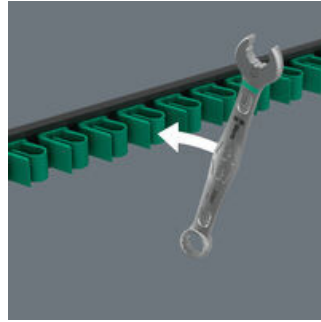

6003 Joker ringsteeksleutel - Ringratelzijde met terughaalhoek van slechts 15°. Voor als er weinig plaats is.

Snelle fixering van gereedschap

De klemstrip van hoogwaardig aluminiumprofiel biedt plaats aan maximaal 11 steeksleutels. Het gereedschap wordt door sterke klemveren op de plaats gehouden.