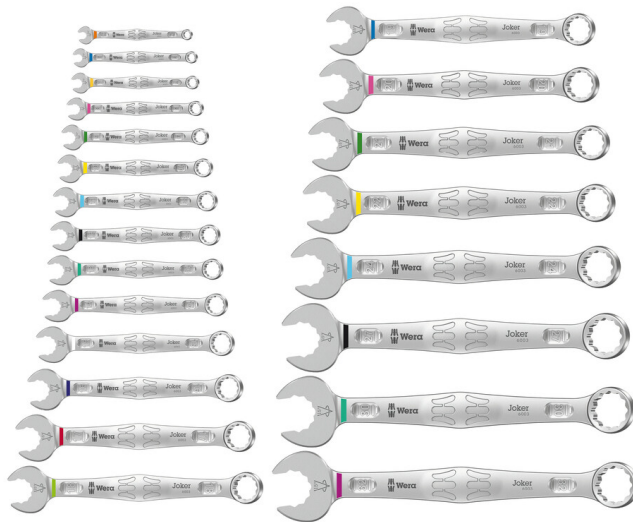

## 6003 Joker 22 set 1 Ringsteeksleutelset, 22-delig

6003 Joker ringsteeksleutel - Ringratelzijde met terughaalhoek van slechts 15°. Voor als er weinig plaats is.

**GTIN:** 4013288221087  
**Onderdeelnr.:** 05020232001  
**Artikelnummer:** 6003 Joker 22 Set 1

**Afmetingen:** 383x138x53 mm  
**Gewicht:** 3700 g  
**Land van herkomst:** CZ  
**Goederencode (HS-code):** 82041100

- 22-delige ringsteeksleutelset - ideaal voor werkzaamheden in krappe ruimtes
- De speciale bekgeometrie vergroot de aangrijpmogelijkheden van het gereedschap
- De geringe terughaalhoek in de bek zorgt ervoor dat de schroef elke 15° wordt vastgegrepen
- Slanke, 15° gebogen ringzijde

Aangezien ruimtes waarin geschroefd moet worden, steeds krappere worden, is gereedschap vereist waarmee de gebruikers ook in dergelijke situaties goed uit de voeten kunnen. Krappe ruimtes vereisen extra aanzetpunten voor het gereedschap. Kunnen steeksleutels zodanig worden aangepast dat deze meer aanzetmogelijkheden krijgen? Door de bek 7,5° te buigen een dubbelzijkantgeometrie toe te passen, kan het aantal aanzetpunten worden verdubbeld. Dankzij het herhaaldelijk omdraaien van de sleutel over 180° over de lengte-as tijdens het schroeven beschikt de gebruiker over vier aanzetmogelijkheden en kunnen moeren resp. schroefkoppen elke 15° worden 'vastgegrepen'. De Joker 6003 met zijn slimme bekgeometrie vergroot het aantal toepassingsmogelijkheden in krappe ruimtes aanzienlijk. De Joker 6003 vindt als het ware het meest geschikte aanzetpunt na elke omwenteling vanzelf. De slanke en toch robuuste ringzijde maakt een hoek van 15° tot de gereedschapsas. De hoogwaardige coating zorgt voor een langdurige en hoge corrosiebescherming. Met Take it easy tool finder: Kleurcodering op maat.