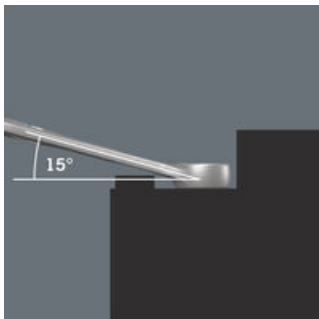

Joker 6003: Gebogen ringzijde

De ringzijde is ten opzichte van de gereedschapsas 15° gebogen, om persoonlijk letsel te voorkomen.