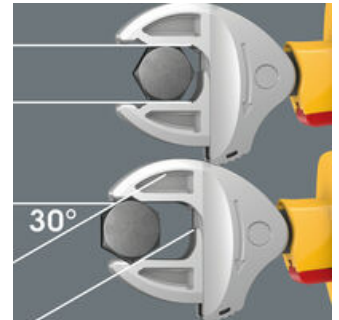

Gereedschap individueel getest conform IEC 60900 bij 10.000 V voor veilig werken bij de toegelaten spanning van 1000 V. De verstelbare VDE steeksleutel grijpt traploos en automatisch aan op alle zeskantmaten binnen het vermelde bereik - metrisch en in inch. Het geïntegreerde hefboommechanisme klemt de zeskantschroef of -moer veilig tussen de bekken in, wat het risico op wegglijden en beschadigingen aanzienlijk verkleint. De ratelfunctie maakt snel en vloeiend schroeven mogelijk zonder het gereedschap telkens te moeten afnemen. Door toepassing van hoekprisma's kan een terughaalhoek van slechts 30° bereikt worden. De 1-zijde-constructie in combinatie met de ratelfunctie en het hoekprisma maakt werken in krappe ruimtes mogelijk. De verstelbare Joker 6004 VDE heeft dankzij de 2-componenten kunststofisolatie een prettig aanvoelende handgreep. De veiligheid wordt verhoogd door de wegglijdbescherming aan het voorste handgreepuiteinde. De schuif functie voor het contactloos en veilig openen van de niet-geïsoleerde bekken biedt extra veiligheid.

Joker 6004 VDE: Automatisch en traploos zelfinstellend

Dankzij de traploos parallel lopende bekken is de Joker 6004 steeksleutel geschikt voor alle maten binnen het aangegeven toepassingsbereik. De vereiste maat vindt de sleutel zelf zodra deze wordt aangezet op moer of schroef; instellen is niet nodig.

Joker 6004: Veilig voor de schroeven

De parallel lopende gladde bekken van de Joker 6004 VDE liggen goed aan tegen het oppervlak waardoor afronden van de moer en schroefkop wordt voorkomen dat zich kan voordoen bij krachtoverbrenging via de hoeken.

Joker 6004 VDE: Ratelmechanisme om snel te kunnen werken

De ratelfunctie in de bek maakt snel en vloeiend schroeven mogelijk zonder het gereedschap telkens te moeten afnemen.

Kleine terughaalhoek

De hoekprisma's in de bek maken een terughaalhoek van slechts 30° mogelijk.