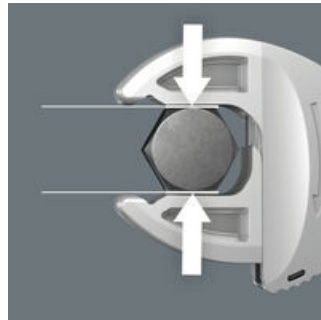

Gereedschap individueel getest conform IEC 60900 bij 10.000 V voor veilig werken bij de toegelaten spanning van 1000 V. De verstelbare VDE steeksleutel grijpt traploos en automatisch aan op alle zeskantmaten binnen het vermelde bereik - metrisch en in inch. Het geïntegreerde hefboommechanisme klemt de zeskantschroef of -moer veilig tussen de bekken in, wat het risico op wegglijden en beschadigingen aanzienlijk verkleint. De ratelfunctie maakt snel en vloeiend schroeven mogelijk zonder het gereedschap telkens te moeten afnemen. Door toepassing van hoekprisma's kan een terughaalhoek van slechts 30° bereikt worden. De 1-zijde-constructie in combinatie met de ratelfunctie en het hoekprisma maakt werken in krappe ruimtes mogelijk. De verstelbare Joker 6004 VDE heeft dankzij de 2-componenten kunststofisolatie een prettig aanvoelende handgreep. De veiligheid wordt verhoogd door de wegglijdbescherming aan het voorste handgreepuiteinde. De schuif functie voor het contactloos en veilig openen van de niet-geïsoleerde bekken biedt extra veiligheid.

Met de schuifunctie kunnen de niet-geïsoleerde bekken contactloos en veilig geopend worden.

Wegglidbescherming

De wegglijdbescherming van het voorste handgreepuiteinde zorgt voor een veilige grip en voorkomt dat de hand per ongeluk naar voren toe wegglijdt.

Joker 6004 VDE: Automatisch en traploos zelfinstellend

Dankzij de traploos parallel lopende bekken is de Joker 6004 steeksleutel geschikt voor alle maten binnen het aangegeven toepassingsbereik. De vereiste maat vindt de sleutel zelf zodra deze wordt aangezet op moer of schroef; instellen is niet nodig.

Joker 6004: Veilig voor de schroeven

De parallel lopende gladde bekken van de Joker 6004 VDE liggen goed aan tegen het oppervlak waardoor afronden van de moer en schroefkop wordt voorkomen dat zich kan voordoen bij krachtoverbrenging via de hoeken.