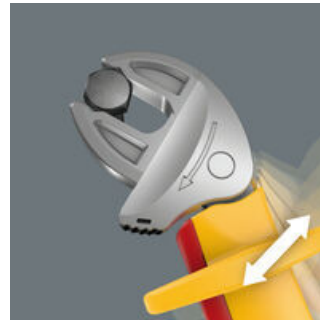

Gereedschap individueel getest conform IEC 60900 bij 10.000 V voor veilig werken bij de toegelaten spanning van 1000 V. De verstelbare VDE steeksleutel grijpt traploos en automatisch aan op alle zeskantmaten binnen het vermelde bereik - metrisch en in inch. Het geïntegreerde hefboommechanisme klemt de zeskantschroef of -moer veilig tussen de bekken in, wat het risico op wegglijden en beschadigingen aanzienlijk verkleint. De ratelfunctie maakt snel en vloeiend schroeven mogelijk zonder het gereedschap telkens te moeten afnemen. Door toepassing van hoekprisma's kan een terughaalhoek van slechts 30° bereikt worden. De 1-zijde-constructie in combinatie met de ratelfunctie en het hoekprisma maakt werken in krappe ruimtes mogelijk. De verstelbare Joker 6004 VDE heeft dankzij de 2-componenten kunststofisolatie een prettig aanvoelende handgreep. De veiligheid wordt verhoogd door de wegglijdbescherming aan het voorste handgreepuiteinde. De schuif functie voor het contactloos en veilig openen van de niet-geïsoleerde bekken biedt extra veiligheid.

Joker 6004 VDE: Automatisch en traploos zelfinstellend

Dankzij de traploos parallel lopende bekken is de Joker 6004 steeksleutel geschikt voor alle maten binnen het aangegeven toepassingsbereik. De vereiste maat vindt de sleutel zelf zodra deze wordt aangezet op moer of schroef; instellen is niet nodig.

Joker 6004: Veilig voor de schroeven

De parallel lopende gladde bekken van de Joker 6004 VDE liggen goed aan tegen het oppervlak waardoor afronden van de moer en schroefkop wordt voorkomen dat zich kan voordoen bij krachtoverbrenging via de hoeken.

Joker 6004 VDE: Ratelmechanisme om snel te kunnen werken

De ratelfunctie in de bek maakt snel en vloeiend schroeven mogelijk zonder het gereedschap telkens te moeten afnemen.

Kleine terughaalhoek

De hoekprisma's in de bek maken een terughaalhoek van slechts 30° mogelijk.