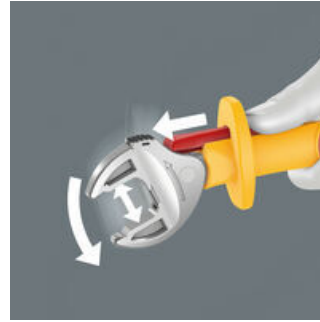

Gereedschap individueel getest conform IEC 60900 bij 10.000 V voor veilig werken bij de toegelaten spanning van 1000 V. De verstelbare VDE steeksleutel grijpt traploos en automatisch aan op alle zeskantmaten binnen het vermelde bereik - metrisch en in inch. Het geïntegreerde hefboommechanisme klemt de zeskantschroef of -moer veilig tussen de bekken in, wat het risico op wegglijden en beschadigingen aanzienlijk verkleint. De ratelfunctie maakt snel en vloeiend schroeven mogelijk zonder het gereedschap telkens te moeten afnemen. Door toepassing van hoekprisma's kan een terughaalhoek van slechts 30° bereikt worden. De 1-zijde-constructie in combinatie met de ratelfunctie en het hoekprisma maakt werken in krappe ruimtes mogelijk. De verstelbare Joker 6004 VDE heeft dankzij de 2-componenten kunststofisolatie een prettig aanvoelende handgreep. De veiligheid wordt verhoogd door de wegglijdbescherming aan het voorste handgreepuiteinde. De schuif functie voor het contactloos en veilig openen van de niet-geïsoleerde bekken biedt extra veiligheid.

Joker 6004 VDE-geïsoleerde, zelfinstellende steeksleutel

Individueel getest

Joker 6004 VDE

De stuksproeven bij 10.000 Volt conform IEC 60900 garandeert veilig werken onder spanning tot 1.000 Volt.

Veilig openen van de bekken

Joker 6004 VDE: Automatisch en traploos zelfinstellend

Dankzij de traploos parallel lopende bekken is de Joker 6004 steeksleutel geschikt voor alle maten binnen het aangegeven toepassingsbereik. De vereiste maat vindt de sleutel zelf zodra deze wordt aangezet op moer of schroef; instellen is niet nodig.

Joker 6004: Veilig voor de schroeven

De parallel lopende gladde bekken van de Joker 6004 VDE liggen goed aan tegen het oppervlak waardoor afronden van de moer en schroefkop wordt voorkomen dat zich kan voordoen bij krachtoverbrenging via de hoeken.