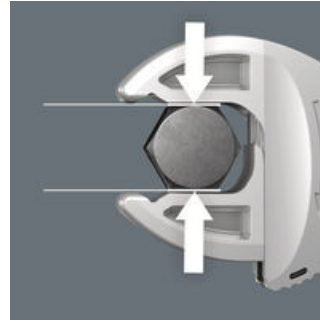

### Joker 6004: Automatisch en traploos zelfinstellend

De compacte vouwtas met vier instelbare Joker 6004 is geschikt voor alle metrische en in inch afmetingen in het toepassingsbereik van 7 tot en met 19 mm resp. ¼" tot en met ¾"

Middels traploos parallel lopende bekken vervangt de Joker steeksleutel 6004 meerdere steeksleutelformaten binnen het aangegeven formaatbereik. De vereiste maat vindt de sleutel zelf zodra deze wordt aangezet op moer of schroef; instellen is niet nodig.

### Joker 6004: Veilig voor de schroeven

De parallel lopende gladde bekken van de Joker 6004 liggen goed aan tegen het oppervlak waardoor afronden van de moer resp. schroefkop wordt voorkomen dat zich kan voordoen bij krachtoverdracht via de hoeken.