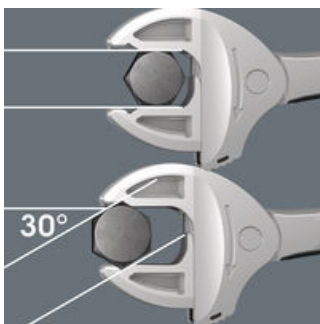

Joker 6004: Geringe terughaalhoek

De hoekprisma's in de bek maken een terughaalhoek van slechts 30° mogelijk.

Weblink

<https://products.wera.de/nl/joker_6004_joker_self-setting_adjustable_spanner_6004_joker_4_set_1.html>

Wera - 6004 Joker 4 Set 1
05020110001 - 4013288217516

Wera Werkzeuge GmbH
Korzter Straße 21-25
D-42349 Wuppertal
Tel: +49 (0)2 02 / 40 45-0
E-Mail: info@wera.de