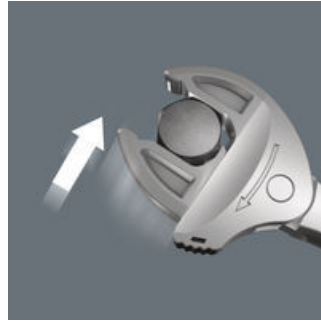

Veel gebruikers zouden graag willen beschikken over een universeel gereedschap dat voor zoveel mogelijk zaken te gebruiken is. Eén stuk gereedschap voor meerdere metrische en in inch maten. En dit zou zich dan ook nog eens automatisch aan de verschillende schroefmaten moeten aanpassen. Veilig vastgrijpen, niets beschadigen en een hoge werksnelheid mogelijk maken. Middels de traploos en parallel lopende bekken worden meerdere steeksleutelformaten vervangen. De vereiste maat wordt automatisch bij het aanzetten op de zeskantmoer en schroef ingesteld. Het geïntegreerde hefboommechanisme klemt de zeskantschroef resp. -moer tussen de bekken veilig in, hetgeen het risico op wegglijden en beschadigen aanzienlijk verkleint. De ratelfunctie maakt snel en soepel schroeven zonder telkens het gereedschap te moeten verplaatsen mogelijk. Door toepassing van hoekprisma's wordt een terughaalhoek van slechts 30° gerealiseerd. De 1-zijde-constructie in combinatie met de ratelfunctie en het hoekprisma maakt werken in krappe ruimtes mogelijk. De instelbare Joker 6004 is hét universele schroefgereedschap. Zelfinstellend. Vastgrijpend. Ratelend. Vierdelige set voor tenminste 18 verschillende metrische en inch schroefbits in compacte vouwtas. De tuis kunnen dankzij klittenband aan de achterzijde worden bevestigd aan wanden, rekken, gereedschapswagens en het Wera 2go systeem.

Middels traploos parallel lopende bekken vervangt de Joker steeksleutel 6004 meerdere steeksleutelformaten binnen het aangegeven formaatbereik. De vereiste maat vindt de sleutel zelf zodra deze wordt aangezet op moer of schroef; instellen is niet nodig.

### Joker 6004: Veilig voor de schroeven

De parallel lopende gladde bekken van de Joker 6004 liggen goed aan tegen het oppervlak waardoor afronden van de moer resp. schroefkop wordt voorkomen dat zich kan voordoen bij krachtoverdracht via de hoeken.