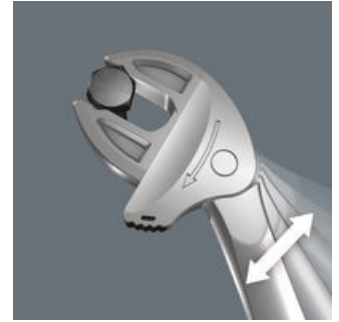

Joker 6004: Ratelmechaniek om snel te kunnen werken

De ratelfunctie in de bek maakt snel en vloeiend schroeven mogelijk zonder het gereedschap telkens te moeten afnemen.