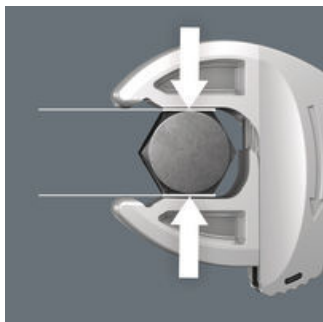

Veel gebruikers zouden graag willen beschikken over een universeel gereedschap dat voor zoveel mogelijk zaken te gebruiken is. Eén stuk gereedschap voor meerdere metrische en inch maten. En dit zou zich dan ook nog eens automatisch aan de verschillende schroefmaten moeten aanpassen. Veilig vastgrijpen, niets beschadigen en een hoge werksnelheid mogelijk maken. Dankzij de traploos en parallel lopende bekken is het gereedschap geschikt voor meerdere maten steeksleutels. De vereiste maat wordt automatisch bij het aanzetten op de zeskantmoer en schroef ingesteld. Het geïntegreerde hefboommechanisme klemt de zeskantschroef of -moer veilig tussen de bekken in, wat het risico op wegglijden en beschadigingen aanzienlijk verkleint. De ratelfunctie maakt snel en soepel schroeven zonder telkens het gereedschap te moeten verplaatsen mogelijk. Door toepassing van hoekprisma's kan een terughaalhoek van slechts 30° bereikt worden. De 1-zijde-constructie in combinatie met de ratelfunctie en het hoekprisma maakt werken in krappe ruimtes mogelijk. De instelbare Joker 6004 is een echt universeel schroefgereedschap. Zelfinstellend. Vastgrijpend. Ratelend.

**Joker 6004: Automatisch en traploos zelfinstellend**

Middels traploos parallel lopende bekken vervangt de Joker steeksleutel 6004 meerdere steeksleutelformaten binnen het aangegeven formaatbereik. De vereiste maat vindt de sleutel zelf zodra deze wordt aangezet op moer of schroef; instellen is niet nodig.

**Joker 6004: Veilig voor de schroeven**

De parallel lopende gladde bekken van de Joker 6004 liggen goed aan tegen het oppervlak waardoor afronden van de moer resp. schroefkop wordt voorkomen dat zich kan voordoen bij krachtoverdracht via de hoeken.