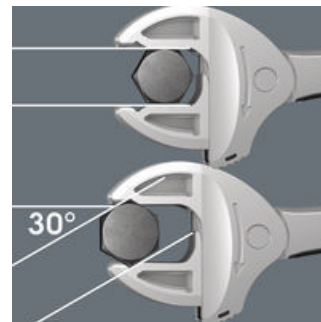

Veel gebruikers zouden graag willen beschikken over een universeel gereedschap dat voor zoveel mogelijk zaken te gebruiken is. Eén stuk gereedschap voor meerdere metrische en inch maten. En dit zou zich dan ook nog eens automatisch aan de verschillende schroefmaten moeten aanpassen. Veilig vastgrijpen, niets beschadigen en een hoge werksnelheid mogelijk maken. Dankzij de traploos en parallel lopende bekken is het gereedschap geschikt voor meerdere maten steeksleutels. De vereiste maat wordt automatisch bij het aanzetten op de zeskantmoer en schroef ingesteld. Het geïntegreerde hefboommechanisme klemt de zeskantschroef of -moer veilig tussen de bekken in, wat het risico op wegglijden en beschadigingen aanzienlijk verkleint. De ratelfunctie maakt snel en soepel schroeven zonder telkens het gereedschap te moeten verplaatsen mogelijk. Door toepassing van hoekprisma's kan een terughaalhoek van slechts 30° bereikt worden. De 1-zijde-constructie in combinatie met de ratelfunctie en het hoekprisma maakt werken in krappe ruimtes mogelijk. De instelbare Joker 6004 is een echt universeel schroefgereedschap. Zelfinstellend. Vastgrijpend. Ratelend.

**Joker 6004: Automatisch en traploos zelfinstellend**

Middels traploos parallel lopende bekken vervangt de Joker steeksleutel 6004 meerdere steeksleutelformaten binnen het aangegeven formaatbereik. De vereiste maat vindt de sleutel zelf zodra deze wordt aangezet op moer of schroef; instellen is niet nodig.

**Joker 6004: Veilig voor de schroeven**

De parallel lopende gladde bekken van de Joker 6004 liggen goed aan tegen het oppervlak waardoor afronden van de moer resp. schroefkop wordt voorkomen dat zich kan voordoen bij krachtoverdracht via de hoeken.

**Joker 6004: Ratelmechanisme om snel te kunnen werken**

De ratelfunctie in de bek maakt snel en vloeiend schroeven mogelijk zonder het gereedschap telkens te moeten afnemen.

**Joker 6004: Kleine terughaalhoek**