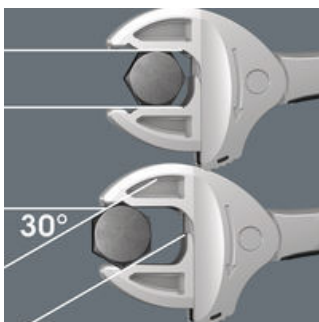

Veel gebruikers zouden graag willen beschikken over een universeel gereedschap dat voor zoveel mogelijk zaken te gebruiken is. Eén stuk gereedschap voor meerdere metrische en inch maten. En dit zou zich dan ook nog eens automatisch aan de verschillende schroefmaten moeten aanpassen. Veilig vastgrijpen, niets beschadigen en een hoge werksnelheid mogelijk maken. Dankzij de traploos en parallel lopende bekken is het gereedschap geschikt voor meerdere maten steeksleutels. De vereiste maat wordt automatisch bij het aanzetten op de zeskantmoer en schroef ingesteld. Het geïntegreerde hefboommechanisme klemt de zeskantschroef of -moer veilig tussen de bekken in, wat het risico op wegglijden en beschadigingen aanzienlijk verkleint. De ratelfunctie maakt snel en soepel schroeven zonder telkens het gereedschap te moeten verplaatsen mogelijk. Door toepassing van hoekprisma's kan een terughaalhoek van slechts 30° bereikt worden. De 1-zijde-constructie in combinatie met de ratelfunctie en het hoekprisma maakt werken in krappe ruimtes mogelijk. De instelbare Joker 6004 is een echt universeel schroefgereedschap. Zelfinstellend. Vastgrijpend. Ratelend.

6004 Joker zelfinstellende, verstelbare steeksleutel

Joker 6004: Automatisch en traploos zelfinstellend

Middels traploos parallel lopende bekken vervangt de Joker steeksleutel 6004 meerdere steeksleutelformaten binnen het aangegeven formaatbereik. De vereiste maat vindt de sleutel zelf zodra deze wordt aangezet op moer of schroef; instellen is niet nodig.

Joker 6004: Veilig voor de schroeven

De parallel lopende gladde bekken van de Joker 6004 liggen goed aan tegen het oppervlak waardoor afronden van de moer resp. schroefkop wordt voorkomen dat zich kan voordoen bij krachtoverdracht via de hoeken.

Joker 6004: Ratelmechaniek om snel te kunnen werken

De ratelfunctie in de bek maakt snel en vloeiend schroeven mogelijk zonder het gereedschap telkens te moeten afnemen.

Joker 6004: Geringe terughaalhoek