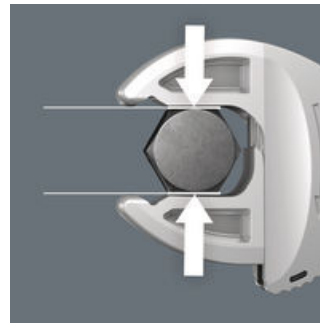

Joker 6004: Veilig voor de schroeven

De parallel lopende gladde bekken van de Joker 6004 liggen goed aan tegen het oppervlak waardoor afronden van de moer resp. schroefkop wordt voorkomen dat zich kan voordoen bij krachtoverdracht via de hoeken.