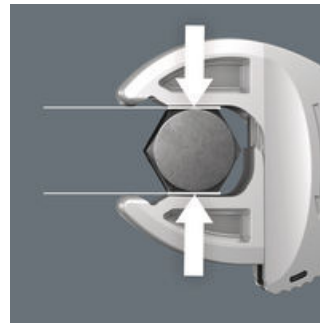

Joker 6004: veilig voor de schroeven

De parallel lopende gladde bekken van de Joker 6004 liggen goed aan tegen het oppervlak waardoor afronden van de moer resp. schroefkop wordt voorkomen dat zich kan voordoen bij krachtoverdracht via de hoeken.