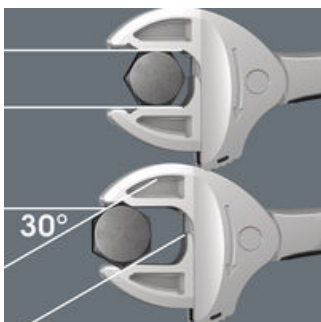

Veel gebruikers zouden graag willen beschikken over een universeel gereedschap dat voor zoveel mogelijk zaken te gebruiken is. Eén stuk gereedschap voor meerdere metrische en inch maten. En dit zou zich dan ook nog eens automatisch aan de verschillende schroefmaten moeten aanpassen. Veilig vastgrijpen, niets beschadigen en een hoge werksnelheid mogelijk maken. Dankzij de traploos en parallel lopende bekken is het gereedschap geschikt voor meerdere maten steeksleutels. De vereiste maat wordt automatisch bij het aanzetten op de zeskantmoer en schroef ingesteld. Het geïntegreerde hefboommechanisme klemt de zeskantschroef of -moer veilig tussen de bekken in, wat het risico op wegglijden en beschadigingen aanzienlijk verkleint. De ratelfunctie maakt snel en soepel schroeven zonder telkens het gereedschap te moeten verplaatsen mogelijk. Door toepassing van hoekprisma's kan een terughaalhoek van slechts 30° bereikt worden. De 1-zijde-constructie in combinatie met de ratelfunctie en het hoekprisma maakt werken in krappe ruimtes mogelijk. De instelbare Joker 6004 is een echt universeel schroefgereedschap. Zelfinstellend. Vastgrijpend. Ratelend.

Joker 6004: Automatisch en traploos zelfinstellend

Middels traploos parallel lopende bekken vervangt de Joker steeksleutel 6004 meerdere steeksleutelformaten binnen het aangegeven formaatbereik. De vereiste maat vindt de sleutel zelf zodra deze wordt aangezet op moer of schroef; instellen is niet nodig.

Joker 6004: veilig voor de schroeven

De parallel lopende gladde bekken van de Joker 6004 liggen goed aan tegen het oppervlak waardoor afronden van de moer resp. schroefkop wordt voorkomen dat zich kan voordoen bij krachtoverdracht via de hoeken.

Joker 6004: ratelmechanisme om snel te kunnen werken

De ratelfunctie in de bek maakt snel en vloeiend schroeven mogelijk zonder het gereedschap telkens te moeten afnemen.

Joker 6004: kleine terughaalhoek