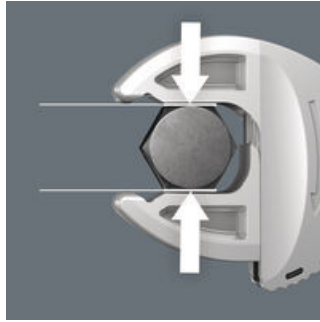

Veel gebruikers zouden graag willen beschikken over een universeel gereedschap dat voor zoveel mogelijk zaken te gebruiken is. Eén stuk gereedschap voor meerdere metrische en inch maten. En dit zou zich dan ook nog eens automatisch aan de verschillende schroefmaten moeten aanpassen. Veilig vastgrijpen, niets beschadigen en een hoge werksnelheid mogelijk maken. Dankzij de traploos en parallel lopende bekken is het gereedschap geschikt voor meerdere maten steeksleutels. De vereiste maat wordt automatisch bij het aanzetten op de zeskantmoer en schroef ingesteld. Het geïntegreerde hefboommechanisme klemt de zeskantschroef of -moer veilig tussen de bekken in, wat het risico op wegglijden en beschadigingen aanzienlijk verkleint. De ratelfunctie maakt snel en soepel schroeven zonder telkens het gereedschap te moeten verplaatsen mogelijk. Door toepassing van hoekprisma's kan een terughaalhoek van slechts 30° bereikt worden. De 1-zijde-constructie in combinatie met de ratelfunctie en het hoekprisma maakt werken in krappe ruimtes mogelijk. De instelbare Joker 6004 is een echt universeel schroefgereedschap. Zelfinstellend. Vastgrijpend. Ratelend.

6004 Joker zelfinstellende, verstelbare steeksleutel

Joker 6004: Automatisch en traploos zelfinstellend

Middels traploos parallel lopende bekken vervangt de Joker steeksleutel 6004 meerdere steeksleutelformaten binnen het aangegeven formaatbereik. De vereiste maat vindt de sleutel zelf zodra deze wordt aangezet op moer of schroef; instellen is niet nodig.

Joker 6004: Veilig voor de schroeven

De parallel lopende gladde bekken van de Joker 6004 liggen goed aan tegen het oppervlak waardoor afronden van de moer resp. schroefkop wordt voorkomen dat zich kan voordoen bij krachtoverdracht via de hoeken.