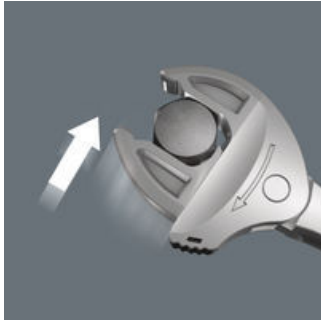

Veel gebruikers zouden graag willen beschikken over een universeel gereedschap dat voor zoveel mogelijk zaken te gebruiken is. Eén stuk gereedschap voor meerdere metrische en inch maten. En dit zou zich dan ook nog eens automatisch aan de verschillende schroefmaten moeten aanpassen. Veilig vastgrijpen, niets beschadigen en een hoge werksnelheid mogelijk maken. Dankzij de traploos en parallel lopende bekken is het gereedschap geschikt voor meerdere maten steeksleutels. De vereiste maat wordt automatisch bij het aanzetten op de zeskantmoer en schroef ingesteld. Het geïntegreerde hefboommechanisme klemt de zeskantschroef of -moer veilig tussen de bekken in, wat het risico op wegglijden en beschadigingen aanzienlijk verkleint. De ratelfunctie maakt snel en soepel schroeven zonder telkens het gereedschap te moeten verplaatsen mogelijk. Door toepassing van hoekprisma's kan een terughaalhoek van slechts 30° bereikt worden. De 1-zijde-constructie in combinatie met de ratelfunctie en het hoekprisma maakt werken in krappe ruimtes mogelijk. De instelbare Joker 6004 is een echt universeel schroefgereedschap. Zelfinstellend. Vastgrijpend. Ratelend.

6004 Joker zelfinstellende, verstelbare steeksleutel

Joker 6004: Automatisch en traploos zelfinstellend

Middels traploos parallel lopende bekken vervangt de Joker steeksleutel 6004 meerdere steeksleutelformaten binnen het aangegeven formaatbereik. De vereiste maat vindt de sleutel zelf zodra deze wordt aangezet op moer of schroef; instellen is niet nodig.

Joker 6004: Veilig voor de schroeven

De parallel lopende gladde bekken van de Joker 6004 liggen goed aan tegen het oppervlak waardoor afronden van de moer resp. schroefkop wordt voorkomen dat zich kan voordoen bij krachtoverdracht via de hoeken.