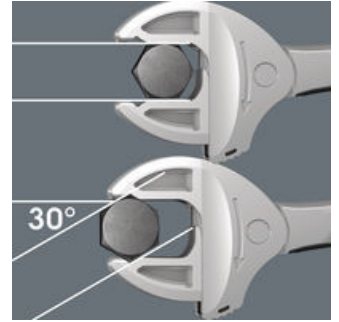

Veel gebruikers zouden graag willen beschikken over een universeel gereedschap dat voor zoveel mogelijk zaken te gebruiken is. Eén stuk gereedschap voor meerdere metrische en inch maten. En dit zou zich dan ook nog eens automatisch aan de verschillende schroefmaten moeten aanpassen. Veilig vastgrijpen, niets beschadigen en een hoge werksnelheid mogelijk maken. Dankzij de traploos en parallel lopende bekken is het gereedschap geschikt voor meerdere maten steeksleutels. De vereiste maat wordt automatisch bij het aanzetten op de zeskantmoer en schroef ingesteld. Het geïntegreerde hefboommechanisme klemt de zeskantschroef of -moer veilig tussen de bekken in, wat het risico op wegglijden en beschadigingen aanzienlijk verkleint. De ratelfunctie maakt snel en soepel schroeven zonder telkens het gereedschap te moeten verplaatsen mogelijk. Door toepassing van hoekprisma's kan een terughaalhoek van slechts 30° bereikt worden. De 1-zijde-constructie in combinatie met de ratelfunctie en het hoekprisma maakt werken in krappe ruimtes mogelijk. De instelbare Joker 6004 is een echt universeel schroefgereedschap. Zelfinstellend. Vastgrijpend. Ratelend.

6004 Joker zelfinstellende, verstelbare steeksleutel

Joker 6004: Automatisch en traploos zelfinstellend

Middels traploos parallel lopende bekken vervangt de Joker steeksleutel 6004 meerdere steeksleutelformaten binnen het aangegeven formaatbereik. De vereiste maat vindt de sleutel zelf zodra deze wordt aangezet op moer of schroef; instellen is niet nodig.

Joker 6004: Veilig voor de schroeven

De parallel lopende gladde bekken van de Joker 6004 liggen goed aan tegen het oppervlak waardoor afronden van de moer resp. schroefkop wordt voorkomen dat zich kan voordoen bij krachtoverdracht via de hoeken.

Joker 6004: Ratelmechaniek om snel te kunnen werken

De ratelfunctie in de bek maakt snel en vloeiend schroeven mogelijk zonder het gereedschap telkens te moeten afnemen.

Joker 6004: Geringe terughaalhoek