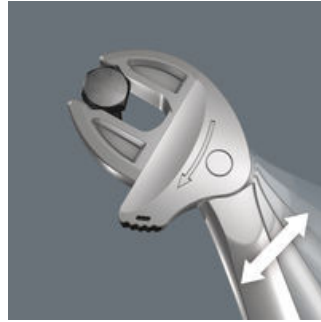

Veel gebruikers zouden graag willen beschikken over een universeel gereedschap dat voor zoveel mogelijk zaken te gebruiken is. Eén stuk gereedschap voor meerdere metrische en inch maten. En dit zou zich dan ook nog eens automatisch aan de verschillende schroefmaten moeten aanpassen. Veilig vastgrijpen, niets beschadigen en een hoge werksnelheid mogelijk maken. Dankzij de traploos en parallel lopende bekken is het gereedschap geschikt voor meerdere maten steeksleutels. De vereiste maat wordt automatisch bij het aanzetten op de zeskantmoer en schroef ingesteld. Het geïntegreerde hefboommechanisme klemt de zeskantschroef of -moer veilig tussen de bekken in, wat het risico op wegglijden en beschadigingen aanzienlijk verkleint. De ratelfunctie maakt snel en soepel schroeven zonder telkens het gereedschap te moeten verplaatsen mogelijk. Door toepassing van hoekprisma's kan een terughaalhoek van slechts 30° bereikt worden. De 1-zijde-constructie in combinatie met de ratelfunctie en het hoekprisma maakt werken in krappe ruimtes mogelijk. De instelbare Joker 6004 is een echt universeel schroefgereedschap. Zelfinstellend. Vastgrijpend. Ratelend.

6004 Joker zelfinstellende, verstelbare steeksleutel

Joker 6004: Automatisch en traploos zelfinstellend

Middels traploos parallel lopende bekken vervangt de Joker steeksleutel 6004 meerdere steeksleutelformaten binnen het aangegeven formaatbereik. De vereiste maat vindt de sleutel zelf zodra deze wordt aangezet op moer of schroef; instellen is niet nodig.

Joker 6004: Veilig voor de schroeven

De parallel lopende gladde bekken van de Joker 6004 liggen goed aan tegen het oppervlak waardoor afronden van de moer resp. schroefkop wordt voorkomen dat zich kan voordoen bij krachtoverdracht via de hoeken.

Joker 6004: Ratelmechaniek om snel te kunnen werken

De ratelfunctie in de bek maakt snel en vloeiend schroeven mogelijk zonder het gereedschap telkens te moeten afnemen.

Joker 6004: Geringe terughaalhoek