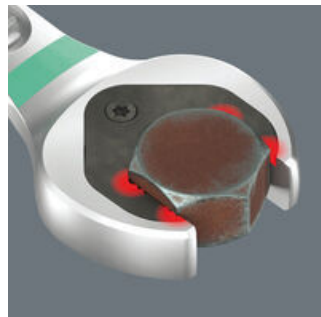

Dubbele zeskant-geometrie

De slimme dubbele zeskant-geometrie van de Joker zorgt voor een vormsluitende verbinding met de bout of moer. Dat zit. En de vervangbare gehard metalen plaat in de opening van de Joker bijt zich met extreem harde punten in de boutkop. Beide eigenschappen voorkomen het vervelende afglijden, ook bij een groot draaimoment.