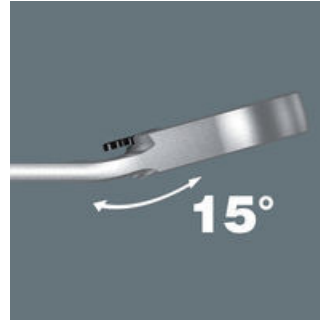

Hoogwaardige ringratel/steeksleutel-set van Wera: Joker steek/ring-ratelsleutel met gebogen ratelzijde en omschakelpal. Met vasthoudfunctie via metalen plaat in bek, om het verliezen van schroeven en moeren te reduceren. De geïntegreerde eindaanslag voorkomt het wegglijden naar beneden van de schroefkop en maakt hoge draaimomenten mogelijk. De verwisselbare metalen plaat in de bek houdt met extra harde tanden schroeven en moeren en vermindert het risico op wegglijden. De intelligente dubbele zeskantgeometrie zorgt voor een sluitende verbinding met schroef of moer en vermindert zo ook het risico op wegglijden. Dankzij de kleine terughaalhoek van slechts 30° aan de steekzijde behoort het tijdrovende omkeren van de sleutel tijdens het schroeven tot het verleden. Het omschakelbare ratelmechaniek aan de ringzijde met hoge fijne vertanding (80 tanden) biedt veel flexibiliteit, ook op plekken waar weinig ruimte is. Hoorbaar nauwkeurig ratelmechaniek. Het robuuste, tweedelige vergrendelingselement zorgt bovendien voor een zeer goede stabiliteit. Met 15° gebogen ratelzijde voor veilig werken bij hoge draaimomenten. De speciale smeedvorm maakt overdracht hoge draaimomenten mogelijk en geeft het geheel een hoge buigstijfheid. Gemaakt van sterk chroom-molybdeen staal met nikkel-chroom coating voor een hoge bescherming tegen corrosie. Met 'Take it easy'-Toolfinder: Kleurcodering op maat.

Het fijnvertande ratelmechaniek kan via een hendel soepel naar beide richtingen worden omgeschakeld.

Afgeschuinde ringzijde

De ringzijde is 15° afgeschuind t.o.v. de gereedschapas, om het aanzetten van de sleutel op plekken waar weinig ruimte is te vergemakkelijken.