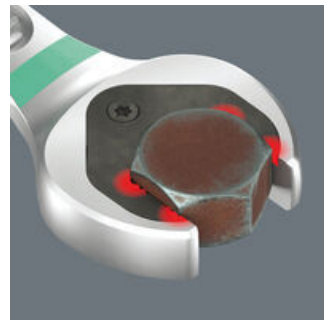

Dubbele zeskant-geometrie

De slimme dubbele zeskant-geometrie van de Joker zorgt voor een vormsluitende verbinding met de bout of moer. Dat zit. En de vervangbare gehard metalen plaat in de opening van de Joker bijt zich met extreem harde punten in de boutkop. Beide eigenschappen voorkomen het vervelende afglijden, ook bij een groot draaimoment.