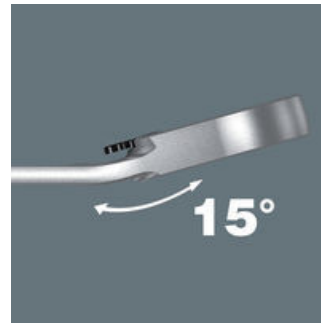

Joker steek/ring-ratelsleutel met gebogen ratelzijde en omschakelpal. Met vasthoudfunctie via metalen plaat in de bek, om het verliezen van schroeven en moeren te reduceren. De geïntegreerde eindaanslag voorkomt het wegglijden naar beneden van de schroefkop en maakt hoge draaimomenten mogelijk. De verwisselbare metalen plaat in de bek houdt met extra harde tanden schroeven en moeren en vermindert het risico op wegglijden. De intelligente dubbele zeskantgeometrie zorgt voor een sluitende verbinding met schroef of moer en vermindert zo ook het risico op wegglijden. Dankzij de kleine terughaalhoek van slechts 30° aan de steekzijde behoort het tijdrovende omkeren van de sleutel tijdens het schroeven tot het verleden. Het omschakelbare ratelmechaniek aan de ringzijde met hoge fijne vertanding (80 tanden) biedt veel flexibiliteit, ook op plekken waar weinig ruimte is. Hoorbaar nauwkeurig ratelmechaniek. Het robuuste, tweedelige vergrendelingselement zorgt bovendien voor een zeer goede stabiliteit. Met 15° gebogen ratelzijde voor veilig werken bij hoge draaimomenten. De speciale smeedvorm maakt overdracht hoge draaimomenten mogelijk en geeft het geheel een hoge buigstijfheid. Gemaakt van sterk chroom-molybdeen staal met nikkel-chroom coating voor een hoge bescherming tegen corrosie. Met Take it easy tool finder: kleurcodering op maat.

6001 Joker Switch Steek- en ringratelsleutel, omschakelbaar

Joker Switch

Met de Joker kunt u vanaf schroeven en moeren losdraaien, borgen en vastdraaien in situaties waarin conventioneel gereedschap niet meer werkt. Daarom is de Joker een slim stuk gereedschap. En brengt het er in nagenoeg elke stand perfect van af.

Het fijnvertande ratelmechaniek kan via een hendel soepel naar beide richtingen worden omgeschakeld.

Afgeschuinde ringzijde

De ringzijde is 15° afgeschuind t.o.v. de gereedschapas, om het aanzetten van de sleutel op plekken waar weinig ruimte is te vergemakkelijken.