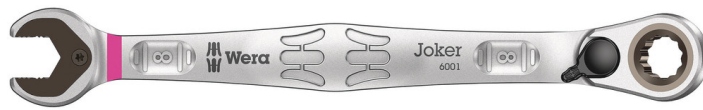

6001 Joker Switch Steek- en ringratelsleutel, omschakelbaar, 8 x 144 mm

6001 Joker Switch Steek- en ringratelsleutel, omschakelbaar

GTIN:	4013288184696	Afmetingen:	220x50x22 mm
Onderdeelnr.:	05020064001	Gewicht:	72 g
Artikelnummer:	6001 Joker Switch	Land van herkomst:	CZ
		Goederencode (HS-code):	82041100

- Met praktische vasthoudfunctie via metalen plaat in de bek
- Geen losraken door hoekaanslag
- Met hoge fijne vertanding en robuust vergrendelingselement
- 15° gebogen ratelzijde
- Met Take it easy tool finder: kleurcodering op maat

Joker steek/ring-ratelsleutel met gebogen ratelzijde en omschakelpal. Met vasthoudfunctie via metalen plaat in de bek, om het verliezen van schroeven en moeren te reduceren. De geïntegreerde eindaanslag voorkomt het wegglijden naar beneden van de schroefkop en maakt hoge draaimomenten mogelijk. De verwisselbare metalen plaat in de bek houdt met extra harde tanden schroeven en moeren en vermindert het risico op wegglijden. De intelligente dubbele zeskantgeometrie zorgt voor een sluitende verbinding met schroef of moer en vermindert zo ook het risico op wegglijden. Dankzij de kleine terughaalhoek van slechts 30° aan de steekzijde behoort het tijdrovende omkeren van de sleutel tijdens het schroeven tot het verleden. Het omschakelbare ratelmechaniek aan de ringzijde met hoge fijne vertanding (80 tanden) biedt veel flexibiliteit, ook op plekken waar weinig ruimte is. Hoorbaar nauwkeurig ratelmechaniek. Het robuuste, tweedelige vergrendelingselement zorgt bovendien voor een zeer goede stabiliteit. Met 15° gebogen ratelzijde voor veilig werken bij hoge draaimomenten. De speciale smeedvorm maakt overdracht hoge draaimomenten mogelijk en geeft het geheel een hoge buigstijfheid. Gemaakt van sterk chroom-molybdeen staal met nikkel-chroom coating voor een hoge bescherming tegen corrosie. Met Take it easy tool finder: kleurcodering op maat.