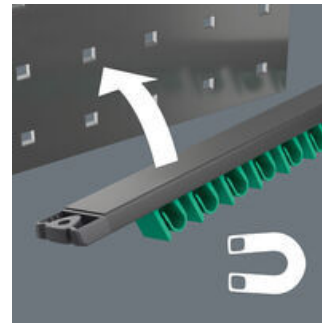

- 8-delig
- De strip blijft dankzij een krachtige magneet veilig op metalen oppervlakken zitten. Ook is het mogelijk om de strip aan de wand te schroeven.
- De klemmen in de strip houden het gereedschap perfect op de plaats
- Met praktische vasthoudfunctie via metalen plaat in de bek
- Geen losraken door hoekaanslag
- De dubbelzeskantgeometrie verkleint de kans op losraken
- Terughaalhoek van slechts 30°
- Met Take it easy tool finder: kleurcodering op maat

Steek- en ringratelsleutelset, 8-delig, in inch-maten; op klemstrip. De ringratel/steeksleutel Joker 6000 met vasthoudfunctie voor zeskantschroeven en/of -moeren. De verwisselbare metalen plaat in de bek houdt met extra harde tanden schroeven en moeren vast. De geïntegreerde eindaanslag voorkomt het wegglijden naar beneden van de schroefkop en maakt hoge draaimomenten mogelijk. De intelligente dubbele zeskant-geometrie zorgt voor een sluitende verbinding met schroef of moer en vermindert zo het risico op wegglijden. Dankzij de terughaalhoek van slechts 30° behoort het tijdrovende omkeren van de sleutel tijdens het schroeven tot het verleden. Ratelmechanisme aan de ringzijde met uiterst fijne vertanding (80 tanden) voor flexibiliteit, ook op plekken waar weinig plaats is. De speciale smeedvorm maakt de overbrenging van hoge draaimomenten mogelijk en geeft het geheel een hoge buigstijfheid. Gemaakt van sterk chroom-molybdeen staal met nikkel-chroom coating voor een hoge bescherming tegen corrosie. Met Take it easy tool finder: kleurcodering op maat. De klemmen in de strip houden het gereedschap perfect op de plaats. De strip blijft dankzij een krachtige magneet veilig op metalen oppervlakken zitten. Ook is het mogelijk om de strip aan de wand te schroeven.

Grip dankzij krachtige magneet

De klemstrip kan dankzij de krachtige magneet veilig worden bevestigd aan metalen oppervlakken.

Te bevestigen met schroeven

Ook is het mogelijk om de strip aan de wand te schroeven.