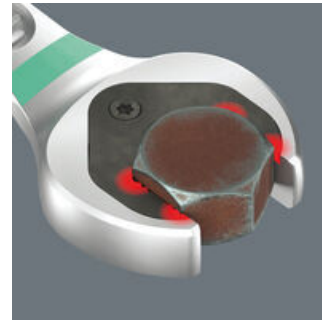

Dubbele zeskant-geometrie

De slimme dubbele zeskant-geometrie van de Joker zorgt voor een vormsluitende verbinding met de bout of moer. Dat zit. En de vervangbare gehard metalen plaat in de opening van de Joker bijt zich met extreem harde punten in de boutkop. Beide eigenschappen voorkomen het vervelende afglijden, ook bij een groot draaimoment.