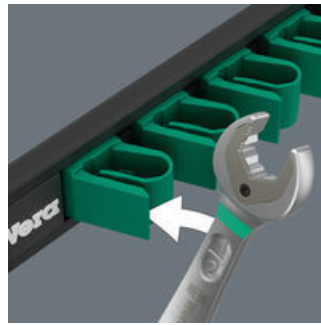

6000 Joker Steek- en ringratelsleutel

Snelle fixering van gereedschap

De klemstrip van hoogwaardig aluminiumprofiel biedt plaats aan maximaal 11 steeksleutels. Het gereedschap wordt door sterke klemveren op de plaats gehouden.