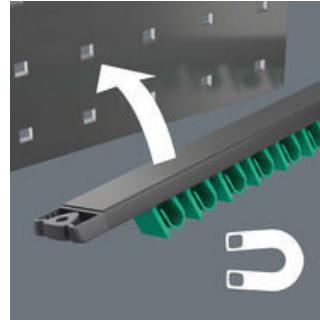

Grip dankzij krachtige magneet

De klemstrip kan dankzij de krachtige magneet veilig worden bevestigd aan metalen oppervlakken.