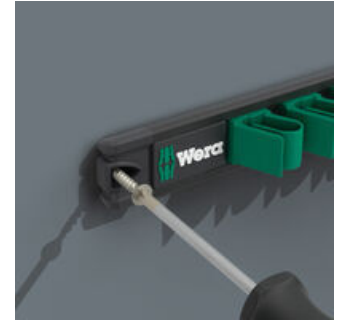

Steek- en ringratelsleutelset, 5-delig, in metrische-maten; op klemstrip. De ringratel/steeksleutel Joker 6000 met vasthoudfunctie voor zeskantschroeven en/of -moeren. De verwisselbare metalen plaat in de bek houdt met extra harde tanden schroeven en moeren vast. De geïntegreerde eindaanslag voorkomt het wegglijden naar beneden van de schroefkop en maakt hoge draaimomenten mogelijk. De intelligente dubbele zeskant-geometrie zorgt voor een sluitende verbinding met schroef of moer en vermindert zo het risico op wegglijden. Dankzij de terughaalhoek van slechts 30° behoort het tijdrovende omkeren van de sleutel tijdens het schroeven tot het verleden. Ratelmechanisme aan de ringzijde met uiterst fijne vertanding (80 tanden) voor flexibiliteit, ook op plekken waar weinig plaats is. De speciale smeedvorm maakt de overbrenging van hoge draaimomenten mogelijk en geeft het geheel een hoge buigstijfheid. Gemaakt van sterk chroom-molybdeen staal met nikkel-chroom coating voor een hoge bescherming tegen corrosie. Met "Take it easy tool finder": Kleurcodering op maat. De klemmen in de strip houden het gereedschap perfect op de plaats. De strip blijft dankzij een krachtige magneet veilig op metalen oppervlakken zitten. Ook is het mogelijk om de strip aan de wand te schroeven.

6000 Joker Steek- en ringratelsleutel

Snelle fixering van gereedschap

Het ratelmechanisme aan de ringzijde beschikt over een zeer fijne vertanding met 80 tanden en zorgt voor flexibiliteit, ook als er weinig ruimte is.

Te bevestigen met schroeven

Ook is het mogelijk om de strip aan de wand te schroeven.

Joker 6000 steek-ringratelsleutel

Met de houderfunctie van de Joker brengt u moeren en bouten direct en probleemloos naar hun plaats van bestemming. Daar kan de schroefdraad dan snel en gemakkelijk worden opgepakt. Het vallen en zoekraken van bouten en moeren kan zo effectief worden vermeden. Daarmee wordt veel tijd voor het zoeken naar gevallen onderdelen bespaard.