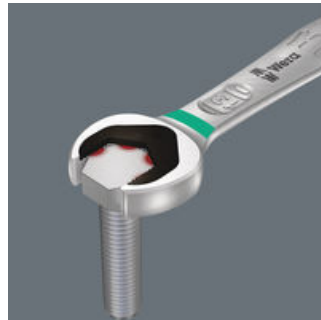

Eindaanslag

De sleutel telkens weer opnieuw aanzetten, permanent nazetten, de kracht doseren om het gevaar voor letsel te vermijden? Dat is verleden tijd! Vandaag voorkomt de Joker met zijn eindaanslag dat men van de kop van de moer naar onderen afglijdt. Dat maakt het werk eenvoudiger. En: bij het sleutelen kan veel meer kracht worden aangewend.