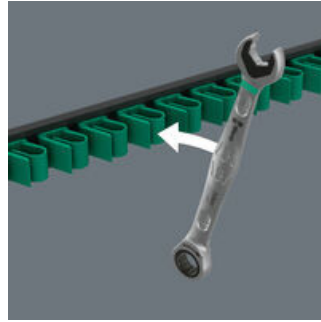

Steek- en ringratelsleutelset, 5-delig, in metrische-maten; op klemstrip. De ringratel/steeksleutel Joker 6000 met vasthoudfunctie voor zeskantschroeven en/of -moeren. De verwisselbare metalen plaat in de bek houdt met extra harde tanden schroeven en moeren vast. De geïntegreerde eindaanslag voorkomt het wegglijden naar beneden van de schroefkop en maakt hoge draaimomenten mogelijk. De intelligente dubbele zeskant-geometrie zorgt voor een sluitende verbinding met schroef of moer en vermindert zo het risico op wegglijden. Dankzij de terughaalhoek van slechts 30° behoort het tijdrovende omkeren van de sleutel tijdens het schroeven tot het verleden. Ratelmechanisme aan de ringzijde met uiterst fijne vertanding (80 tanden) voor flexibiliteit, ook op plekken waar weinig plaats is. De speciale smeedvorm maakt de overbrenging van hoge draaimomenten mogelijk en geeft het geheel een hoge buigstijfheid. Gemaakt van sterk chroom-molybdeen staal met nikkel-chroom coating voor een hoge bescherming tegen corrosie. Met "Take it easy tool finder": Kleurcodering op maat. De klemmen in de strip houden het gereedschap perfect op de plaats. De strip blijft dankzij een krachtige magneet veilig op metalen oppervlakken zitten. Ook is het mogelijk om de strip aan de wand te schroeven.

6000 Joker Steek- en ringratelsleutel

Snelle fixering van gereedschap

Het ratelmechanisme aan de ringzijde beschikt over een zeer fijne vertanding met 80 tanden en zorgt voor flexibiliteit, ook als er weinig ruimte is.

Te bevestigen met schroeven

Ook is het mogelijk om de strip aan de wand te schroeven.

Joker 6000 steek-ringratelsleutel

Met de houderfunctie van de Joker brengt u moeren en bouten direct en probleemloos naar hun plaats van bestemming. Daar kan de schroefdraad dan snel en gemakkelijk worden opgepakt. Het vallen en zoekraken van bouten en moeren kan zo effectief worden vermeden. Daarmee wordt veel tijd voor het zoeken naar gevallen onderdelen bespaard.