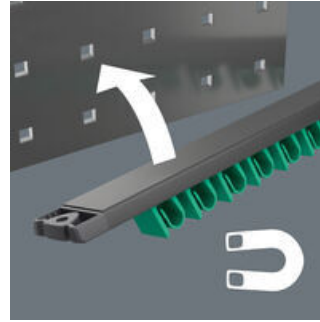

De ringratel/steeksleutel Joker 6000 met vasthoudfunctie voor zeskantschroeven en/of -moeren. De verwisselbare metalen plaat in de bek houdt met extra harde tanden schroeven en moeren vast. De geïntegreerde eindaanslag voorkomt het wegglijden naar beneden van de schroefkop en maakt hoge draaimomenten mogelijk. De intelligente dubbele zeskant-geometrie zorgt voor een sluitende verbinding met schroef of moer en vermindert zo het risico op wegglijden. Dankzij de terughaalhoek van slechts 30° behoort het tijdrovende omkeren van de sleutel tijdens het schroeven tot het verleden. Ratelmechanisme aan de ringzijde met uiterst fijne vertanding (80 tanden) voor flexibiliteit, ook op plekken waar weinig plaats is. De speciale smeedvorm maakt de overbrenging van hoge draaimomenten mogelijk en geeft het geheel een hoge buigstijfheid. Gemaakt van sterk chroom-molybdeen staal met nikkel-chroom coating voor een hoge bescherming tegen corrosie. Met "Take it easy tool finder": kleurcodering op maat. De klemmen in de strip houden het gereedschap perfect op de plaats. De strip blijft dankzij een krachtige magneet veilig op metalen oppervlakken zitten. Ook is het mogelijk om de strip aan de wand te schroeven.

### Snelle fixering van gereedschap

De klemstrip kan dankzij de krachtige magneet veilig worden bevestigd aan metalen oppervlakken.

De klemstrip van hoogwaardig aluminiumprofiel biedt plaats aan maximaal 11 steeksleutels. Het gereedschap wordt door sterke klemveren op de plaats gehouden.

### Grip dankzij krachtige magneet

De klemstrip kan dankzij de krachtige magneet veilig worden bevestigd aan metalen oppervlakken.

### Te bevestigen met schroeven

Ook is het mogelijk om de strip aan de wand te schroeven.