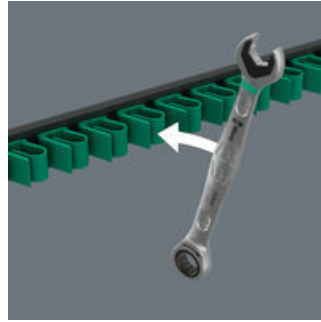

De ringratel/steeksleutel Joker 6000 met vasthoudfunctie voor zeskantschroeven en/of -moeren. De verwisselbare metalen plaat in de bek houdt met extra harde tanden schroeven en moeren vast. De geïntegreerde eindaanslag voorkomt het wegglijden naar beneden van de schroefkop en maakt hoge draaimomenten mogelijk. De intelligente dubbele zeskant-geometrie zorgt voor een sluitende verbinding met schroef of moer en vermindert zo het risico op wegglijden. Dankzij de terughaalhoek van slechts 30° behoort het tijdrovende omkeren van de sleutel tijdens het schroeven tot het verleden. Ratelmechanisme aan de ringzijde met uiterst fijne vertanding (80 tanden) voor flexibiliteit, ook op plekken waar weinig plaats is. De speciale smeedvorm maakt de overbrenging van hoge draaimomenten mogelijk en geeft het geheel een hoge buigstijfheid. Gemaakt van sterk chroom-molybdeen staal met nikkel-chroom coating voor een hoge bescherming tegen corrosie. Met "Take it easy tool finder": kleurcodering op maat. De klemmen in de strip houden het gereedschap perfect op de plaats. De strip blijft dankzij een krachtige magneet veilig op metalen oppervlakken zitten. Ook is het mogelijk om de strip aan de wand te schroeven.

### Snelle fixering van gereedschap

De klemstrip kan dankzij de krachtige magneet veilig worden bevestigd aan metalen oppervlakken.

De klemstrip van hoogwaardig aluminiumprofiel biedt plaats aan maximaal 11 steeksleutels. Het gereedschap wordt door sterke klemveren op de plaats gehouden.

### Grip dankzij krachtige magneet

De klemstrip kan dankzij de krachtige magneet veilig worden bevestigd aan metalen oppervlakken.