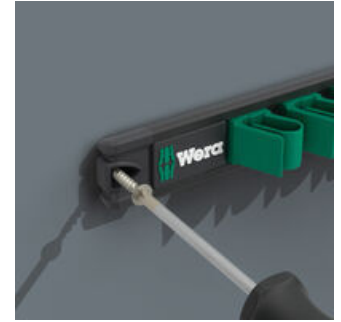

Te bevestigen met schroeven

Ook is het mogelijk om de strip aan de wand te schroeven.