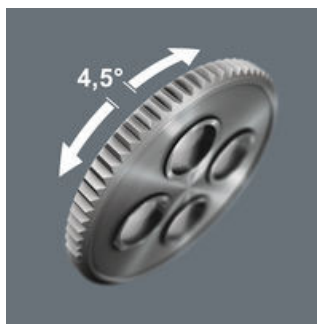

- Liggen prettig in de hand dankzij kunststof ommanteling
- Kunststof mantel voorkomt dat oppervlakken beschadigd raken
- Fijne vertanding (80 tanden) voor een terughaalhoek van slechts 4,5°
- Uiterst slanke constructie met zachte, ergonomische greep maakt ook werken op plaatsen met beperkte ruimte mogelijk
- Veilige dopvergrendeling via drukknop, makkelijk wisselen van draairichting dankzij omschakelpal

Zyklus Comfort ratel met omschakelpal in oogstrelend Wera design, 1/4". Comfortabele 2-componenten kunststof ommanteling. Veilig op gevoelige oppervlakken. Slanke constructie maakt ook werken op zeer beperkte ruimte mogelijk. Dankzij de fijne vertanding (80 tanden) is een geringe terughaalhoek (4,5°) mogelijk. Met omschakelpal voor gemakkelijk wisselen van draairichting. Met snelle dopvergrendelingsfunctie via drukknop.

Voor werken op beperkte ruimte

Dankzij de extreem slanke constructie vergemakkelijkt de Zyklop Comfort-ratel het werken op beperkte ruimte.

Fijne vertanding

De Zyklop Comfort ratel heeft een terughaalhoek van slechts 4,5° dankzij een fijne vertanding (80 tanden).