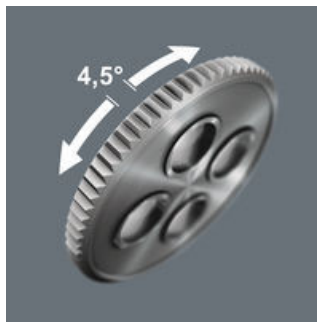

- Liggen prettig in de hand dankzij kunststof ommanteling
- Kunststof mantel voorkomt dat oppervlakken beschadigd raken
- Fijne vertanding (80 tanden) voor een terughaalhoek van slechts 4,5°
- Uiterst slanke constructie met zachte, ergonomische greep maakt ook werken op plaatsen met beperkte ruimte mogelijk
- Veilige dopvergrendeling via drukknop, makkelijk wisselen van draairichting dankzij omschakelpal

8010 B Zyklop Comfort ratel, voorzien van omschakelpal en 3/8" aandrijving, 3/8" x 230 mm
Zyklop Comfort ratel, 3/8"

Met kunststof ommanteling

De Zyklop Comfort ratel heeft een terughaalhoek van slechts 4,5° dankzij een fijne vertanding (80 tanden).

De rubberen ommanteling maakt het werken ook bij lage temperaturen aangenaam en veilig.

Fijne vertanding

De Zyklop Comfort ratel heeft een terughaalhoek van slechts 4,5° dankzij een fijne vertanding (80 tanden).

Voor werken op beperkte ruimte

Dankzij de extreem slanke constructie vergemakkelijkt de Zyklop Comfort-ratel het werken op beperkte ruimte.

Kogelvergrendeling

De kogelvergrendeling zorgt voor een goede bevestiging van de doppen en accessoires en daarmee ook voor veiligheid tijdens de schroefwerkzaamheden.