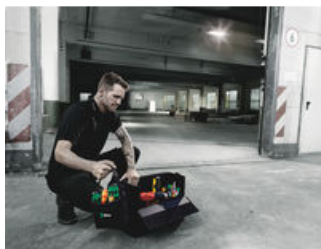

De Wera 2go 2 XL gereedschapsbox met extra diepe vakken is dankzij het klittenbandsysteem en de compacte afmetingen de ideale oplossing om eenvoudig het gereedschap dat u nodig heeft, mee te kunnen nemen. De klittenbandzones aan binnen- en buitenzijde bieden maximale flexibiliteit en maken het mogelijk om de ruimte optimaal te benutten. Daardoor past ongelooflijk veel gereedschap in en aan de box. Wera 2go 2 zorgt ervoor dat u zich met weinig bagage kunt verplaatsen. Neem alleen mee aan gereedschap wat u daadwerkelijk nodig denkt te hebben. Het robuuste en vormvaste materiaal beschermt het gereedschap tegen beschadigingen en vocht en zorgt dat de gereedschapskoffer langer meegaat. De gepolsterde en brede, verstelbare draagriem en de nauw tegen het lichaam aan liggende boxen zorgen voor optimaal draagcomfort. Uw handen blijven vrij tijdens het dragen Inclusief 1 koker Wera 2go 4 met naar wens verstelbare tussenschotjes met klittenband voor schroevendraaiers en ander gereedschap. Er is plaats voor maar liefst 4 kokers!

Wera 2go

Wera 2go 2 XL gereedschapsbox

Wera 2go 2 XL gereedschapsbox

In deze bijzonder grote gereedschapsbox kunt u heel wat gereedschap meenemen. In de XL-box kunnen maar liefst 4 Wera 2go 4 gereedschapskokers worden geplaatst. Zo scheidt u orde en krijgt u overzicht.

Variabel gebruik

Wera 2go gereedschapskoffer XL met klittenbandsysteem aan de binnen- en buitenkant. Kan aangepast worden aan uw persoonlijke wensen voor meer flexibiliteit. Ook ideaal voor het bevestigen van stoffen Wera boxen en etuis met klittenbandstrip. Gemakkelijk in en uit te pakken. De handen blijven vrij tijdens het dragen.