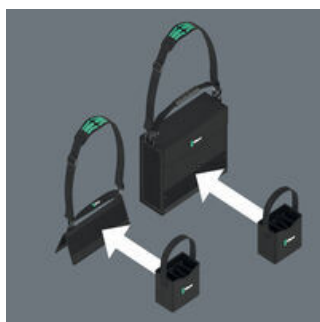

GTIN:	4013288187857	Afmetingen:	175x160x110 mm
Onderdeelnr.:	05004353001	Gewicht:	348 g
Artikelnummer:	Wera 2go 4	Land van herkomst:	PL
		Goederencode (HS-code):	42029298

- Kan op het Wera 2go systeem bevestigd worden
- Vormvaste Wera 2go gereedschapsdraagtas
- Zeer snij- en steekbestendig
- Flexibele vakverdeling met klittenband waarmee de draagtas in max. 5 binnenvakken te verdelen is
- Groot bodemvlak, handvat om te dragen of op te hangen

Op het werk en onderweg

Het grote bodemvlak geeft de gereedschapsdraagtas meer stabiliteit. Dankzij het grote handvat is de draagtas gemakkelijk te dragen of op te hangen op de werkplek.

Slimme indeling

De draagtas is overzichtelijk en geordend dankzij de flexibele en verstelbare vakverdeling met klittenband.

Robuust en vormvast

Het robuuste en vormvaste materiaal is zeer snij- en steekbestendig. Het gereedschap wordt beschermd tegen beschadigingen en vocht. Hierdoor gaat de gereedschapsbox langer mee.

Perfecte aanvulling voor het systeem

De gereedschapsdraagtas kan via de klittenbandstrip op de Wera 2go 1 gereedschapshouder en de Wera 2go 2 gereedschapskoffer worden bevestigd.

Andere varianten in deze productreeks: