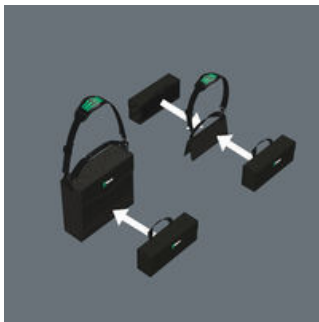

De compacte Wera 2go gereedschapsbox kan gevuld worden met gereedschap en vervangingsonderdelen en kan vervolgens aan de Wera 2go 1, 2 en 5 bevestigd worden.

**Weblink**

[https://products.wera.de/nl/wera\\_2go\\_wera\\_2go\\_3.html](https://products.wera.de/nl/wera_2go_wera_2go_3.html)

Wera 2go 3 - het ruimtewonder

Duurzaam en vormvast door met stof beklede kunststof platen. Zeer snij- en steekbestendig. Beschermt het gereedschap tegen beschadigingen en vocht. Individueel te vullen.

Speciaal voor opbergen en dragen

In de Wera 2go gereedschapsbox kunnen gereedschap en kleine onderdelen compact opgeborgen worden. De box kan worden gedragen aan het handvat voor werkzaamheden buitenshuis.

Robuust en vormvast

Het robuuste en vormvaste materiaal is zeer snij- en steekbestendig. Het gereedschap wordt beschermd tegen beschadigingen en vocht. Hierdoor gaat de gereedschapsbox langer mee.

Perfecte aanvulling voor het systeem

De gereedschapsbox kan via de klittenbandstrip op de Wera 2go 1 gereedschapstas en de Wera 2go 2 gereedschapskoffer worden bevestigd.

Andere varianten in deze productreeks: