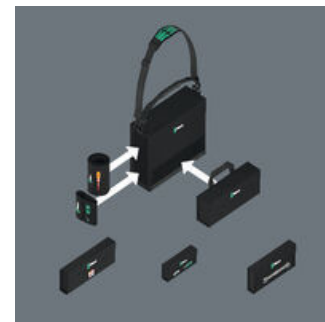

De Wera 2go 1 is een ultralichte en draagbare gereedschapshouder die geschikt is voor alle Wera etuis en stoffen boxen met klittenband aan de achterkant. De etuis en boxen kunnen afzonderlijk gemakkelijk en veilig aan de gereedschapshouder bevestigd worden. Dankzij de meegeleverde draagriem blijven de handen vrij tijdens het dragen.

Wera 2go

Wera 2go 1 – de pakezel

Wera 2go 1 - de pakezel

Wera 2go gereedschapstas met klittenbandsysteem Voor het bevestigen van stoffen Wera boxen en etuis met klittenbandstrip Kan aangepast worden aan uw persoonlijke wensen voor meer flexibiliteit U houdt uw handen vrij tijdens het dragen Inclusief verstelbare en afneembare draagriem met breed schouderstuk

Praktisch draagcomfort

Met behulp van de draagriem kan het gereedschap over de schouder gehangen worden en blijven de handen vrij. Het verschuifbare en brede schouderstuk biedt optimaal draagcomfort.

Flexibel door klittenbandsysteem

Met behulp van het klittenbandsysteem kunnen de onderdelen van het Wera 2go systeem op dezelfde manier aan de Wera 2go 1 gereedschapshouder bevestigd worden als het Wera gereedschap in boxen en etuis met een klittenbandstrip. Zo kunt u zelf kiezen welk gereedschap u mee wilt nemen voor bepaalde werkzaamheden.