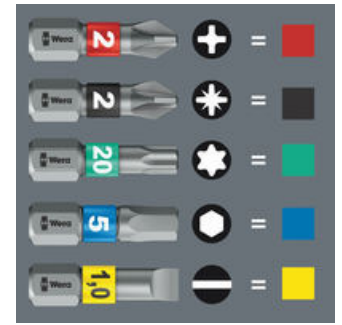

De groene vergrendelingselementen van de Tool-Check houden het gereedschap op de plaats tijdens transport. Deze elementen zijn echter ook makkelijk te bedienen waardoor je snel het benodigde gereedschap uit kunt nemen.

Take it easy tool finder

Take it easy tool finder: met kleurcodering op maat - voor het eenvoudig en snel vinden van het benodigde gereedschap. Formaatzoekstelsel in gereedschappen voor binnenzeskant-schroeven (stiftsleutels, Zyklop Bit-doppen), buitenzeskant-schroeven en moeren (Joker-steeksleutels, Zyklop doppen en Zyklop doppen met vasthoudfunctie) en TORX® schroeven (stiftsleutels, Zyklop Bit-doppen).

BiTorsion Bits

Met BiTorsion-zone voor het opvangen van belastingspieken.

Bits met Take it easy tool finder:

Take it easy tool finder: met kleurcodering op profiel en maat - voor het eenvoudig en snel vinden van het benodigde gereedschap.