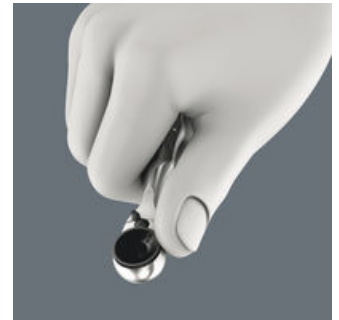

**De Bicycle Set 3 A****Kettinggereedschap****Sneller werken**

De Bicycle Set 3 A

Bicycle Set 3 A is het praktisch assortiment voor het zelf verrichten van montagewerkzaamheden en reparaties aan stadsfietsen, mountainbikes en E-bikes. Uiterst handig: 1 klein etui met ritssluiting om een paar stuks gereedschap in de trui mee te kunnen nemen. Minder gewicht tijdens fietstochten.

Met de meegeleverde kettinghouder kunnen kettingen uit elkaar worden gehaald en weer gesloten; voor het openen en sluiten van fietskettingen. Geschikt voor Single-Speed kettingen, max. 12-voudig.

Met de Zyklop Mini 1 kan een hoge werksnelheid worden bereikt. Daaraan draagt het geribde wielletje bij waarmee het schroeven aanzienlijk kan worden versneld omdat de bit-ratel pas na het natrekken van de schroef via de handgreep bediend moet worden.