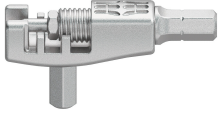

### Zyklop Mini 1

9503 Bandenlichter met ventiellosdraaier, 105 mm

1x 105 mm

9513 Kettingpons

1x 9513 Kettingpons

9512 Kettinghaak

1x 9512 Kettinghaak

9481 gereedschapstas, 203 x 85 mm