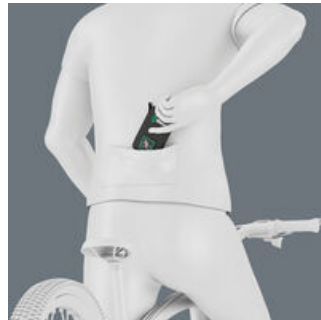

Bicycle Set 3 A is het praktisch assortiment voor het zelf verrichten van montagewerkzaamheden en reparaties aan stadsfietsen, mountainbikes en E-bikes. Uiterst handig: 1 klein etui met ritssluiting om een paar stuks gereedschap in de trui mee te kunnen nemen. Minder gewicht tijdens fietstochten.

Met de meegeleverde kettinghouder kunnen kettingen uit elkaar worden gehaald en weer gesloten; voor het openen en sluiten van fietskettingen. Geschikt voor Single-Speed kettingen, max. 12-voudig.