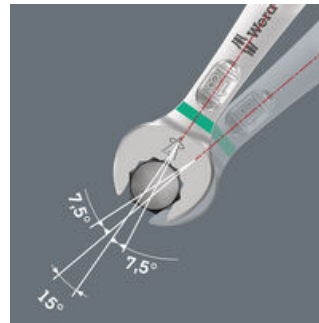

Door de bek 7,5° te buigen, een dubbelzeskantgeometrie toe te passen en de manier van werken te wijzigen (aanzetten - schroeven - draaien - opnieuw aanzetten - schroeven - draaien, enz.) kan er ook geschroefd worden in situaties waarin de terughaalhoek kleiner dan 30° is.

Dubbele zeskant-geometrie