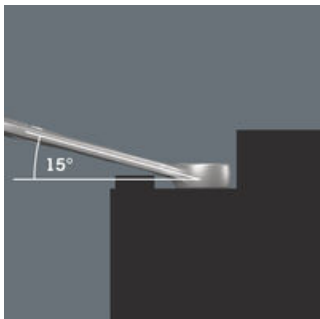

6003 Joker ringsteeksleutel - Ringratelzijde met terughaalhoek van slechts 15°. Voor als er weinig plaats is.

<b>GTIN:</b>	4013288220721	<b>Afmetingen:</b>	245x105x65 mm
<b>Onderdeelnr.:</b>	05004181001	<b>Gewicht:</b>	946 g
<b>Artikelnummer:</b>	Bicycle Set 12	<b>Land van herkomst:</b>	CZ
		<b>Goederencode (HS-code):</b>	82079030

Joker 6003 formaat 9 voor werkzaamheden aan versnellingen (fietsversnelling)

Voor werken op lastige schroeflocaties

De ringsteeksleutel Joker 6003 met zijn bijzondere bekgeometrie - 7,5° gebogen aan bekkzijde en een dubbelzeskantgeometrie - beschikt over dubbel zoveel aanzetmogelijkheden bij meermaals verdraaien over 180° van de sleutel om de lengteas. Moeren resp. schroefkoppen kunnen elke 15° worden 'vastgegrepen'. De Joker 6003 vindt als het ware het meest geschikte aanzetpunt na elke omwenteling vanzelf.

Joker 6003: terughaalhoek kleiner dan 30°

Door de bek 7,5° te buigen, een dubbelzeskantgeometrie toe te passen en de manier van werken te wijzigen (aanzetten - schroeven - draaien - opnieuw aanzetten - schroeven - draaien, enz.) kan er ook geschroefd worden in situaties waarin de terughaalhoek kleiner dan 30° is.

Dubbele zeskant-geometrie

De dubbelzeskantgeometrie aan de bek- en ringzijde garandeert een goed contact met de schroefkop of moer en verkleint het risico op wegglijden.

Joker 6003: gebogen ringzijde

De ringzijde is ten opzichte van de gereedschapsas 15° gebogen, om persoonlijk letsel te voorkomen.