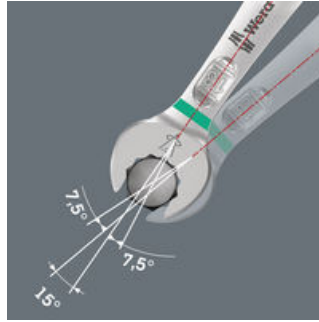

Door de bek 7,5° te buigen, een dubbelzeskantgeometrie toe te passen en de manier van werken te wijzigen (aanzetten - schroeven - draaien - opnieuw aanzetten - schroeven - draaien, enz.) kan er ook geschroefd worden in situaties waarin de terughaalhoek kleiner dan 30° is.

Dubbele zeskant-geometrie