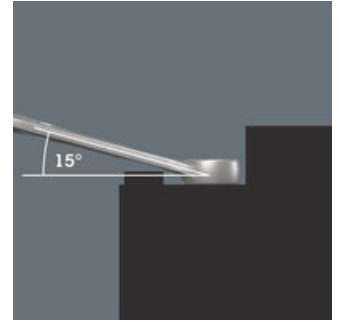

6003 Joker ringsteeksleutel - Ringratelzijde met terughaalhoek van slechts 15°. Voor als er weinig plaats is.

GTIN:	4013288220653	Afmetingen:	220x90x45 mm
Onderdeelnr.:	05004178001	Gewicht:	392 g
Artikelnummer:	Bicycle Set 10	Land van herkomst:	CZ
		Goederencode (HS-code):	82079030

6003 Joker ringsteeksleutel - Ringratelzijde met terughaalhoek van slechts 15°. Voor als er weinig plaats is.

Voor werken op lastige schroeflocaties

De ringsteeksleutel Joker 6003 met zijn bijzondere bekgeometrie - 7,5° gebogen aan bekszijde en een dubbelzeskantgeometrie - beschikt over dubbel zoveel aanzetmogelijkheden bij meermaals verdraaien over 180° van de sleutel om de lengtes. Moeren resp. schroefkoppen kunnen elke 15° worden 'vastgegrepen'. De Joker 6003 vindt als het ware het meest geschikte aanzetpunt na elke omwenteling vanzelf.

Joker 6003: terughaalhoek kleiner dan 30°

Door de bek 7,5° te buigen, een dubbelzeskantgeometrie toe te passen en de manier van werken te wijzigen (aanzetten - schroeven - draaien - opnieuw aanzetten - schroeven - draaien, enz.) kan er ook geschroefd worden in situaties waarin de terughaalhoek kleiner dan 30° is.

Dubbele zeskant-geometrie

De dubbelzeskantgeometrie aan de bek- en ringzijde garandeert een goed contact met de schroefkop of moer en verkleint het risico op wegglijden.

Joker 6003: gebogen ringzijde

De ringzijde is ten opzichte van de gereedschapsas 15° gebogen, om persoonlijk letsel te voorkomen.