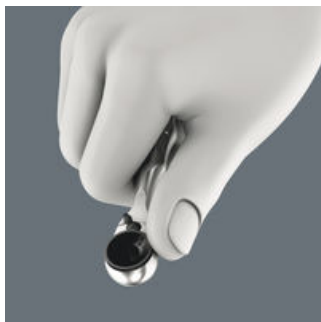

Veel fietsgereedschap op beperkte ruimte. 9 RVS bits gesorteerd op aandrijving en formaat, om snel het juiste gereedschap vinden. Met Wera bit-ratel Zyklop Mini 1 in smeedijzeren uitvoering. Het fijnvertand mechaniek (60 tanden) voor een kleine terughaalhoek van 6° maakt nauwkeurig werken mogelijk. Het geribde wielje maakt snel schroeven op lastige schroeflocaties mogelijk, als geen ratel kan worden gebruikt. Eenvoudige links/rechts-omschakeling. Ergonomisch gevormde ratelkop en -hendel. Voorzien van Take it easy tool finder met kleurcodering op maat - voor het eenvoudig en snel vinden van het benodigde gereedschap.

De Zyklop Mini-ratel

De mini-ratel voor alle lastig toegankelijke plekken.

Sneller werken

Met de Zyklop Mini 1 kan een hoge werksnelheid worden bereikt. Daaraan draagt het geribde wielletje bij waarmee het schroeven aanzienlijk kan worden versneld omdat de bit-ratel pas na het natrekken van de schroef via de handgreep bediend moet worden.

Zyklop Mini

De fijnmechanische vertanding met 60 tanden zorgt voor een kleine terughaalhoek van maar 6° en maakt nauwkeurig werken mogelijk.

Omschakelbaar

Eenvoudig van linksom naar rechtsom schakelen.

Ideaal voor slechts beperkte inbouwhoogte

De geringe hoogte is ideaal voor gebruik op plaatsen met slechts beperkte inbouwhoogte.

RVS bits

Het RVS gereedschap van Wera is vacuüm ijsgehard en heeft daarmee de hardheid en sterkte die voor professioneel gereedschap nodig is. Ook industrieel kan dit gereedschap zonder beperking worden ingezet.