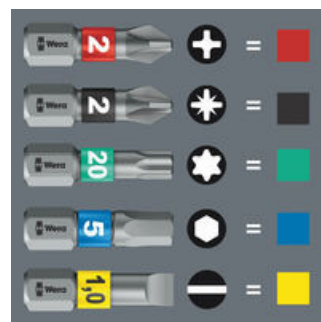

De Zyklop Mini-ratel

De mini-ratel voor alle lastig toegankelijke plekken.

Sneller werken

Met de Zyklop Mini 1 kan een hoge werksnelheid worden bereikt. Daaraan draagt het geribde wielletje bij waarmee het schroeven aanzienlijk kan worden versneld omdat de bit-ratel pas na het natrekken van de schroef via de handgreep bediend moet worden.

Zyklop Mini

De fijnmechanische vertanding met 60 tanden zorgt voor een kleine terughaalhoek van maar 6° en maakt nauwkeurig werken mogelijk.

Omschakelbaar

Eenvoudig van linksom naar rechtsom schakelen.

Ideaal voor slechts beperkte inbouwhoogte

De geringe hoogte is ideaal voor gebruik op plaatsen met slechts beperkte inbouwhoogte.

RVS bits

Het RVS gereedschap van Wera is vacuüm ijsgehard en heeft daarmee de hardheid en sterkte die voor professioneel gereedschap nodig is. Ook industrieel kan dit gereedschap zonder beperking worden ingezet.

Bits met torsiezone

Torsion bits (T) verzachten draaimomentpieken in de torsiezone. Hierdoor wordt vroegtijdige slijtage voorkomen en de levensduur verhoogd.

Bits met Take it easy tool finder:

Take it easy tool finder: met kleurcodering op profiel en maat - voor het eenvoudig en snel vinden van het benodigde gereedschap.