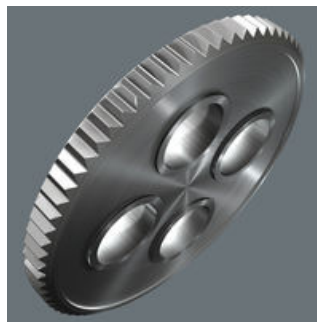

Veel fietsgereedschap op beperkte ruimte. 9 RVS bits gesorteerd op aandrijving en formaat, om snel het juiste gereedschap vinden. Met Wera bit-ratel Zyklop Mini 1 in smeedijzeren uitvoering. Het fijnvertand mechaniek (60 tanden) voor een kleine terughaalhoek van 6° maakt nauwkeurig werken mogelijk. Het geribde wielje maakt snel schroeven op lastige schroeflocaties mogelijk, als geen ratel kan worden gebruikt. Eenvoudige links/rechts-omschakeling. Ergonomisch gevormde ratelkop en -hendel. Voorzien van Take it easy tool finder met kleurcodering op maat - voor het eenvoudig en snel vinden van het benodigde gereedschap.

De Zyklop Mini-ratel

De mini-ratel voor alle lastig toegankelijke plekken.

Sneller werken

Met de Zyklop Mini 1 kan een hoge werksnelheid worden bereikt. Daaraan draagt het geribde wielletje bij waarmee het schroeven aanzienlijk kan worden versneld omdat de bit-ratel pas na het natrekken van de schroef via de handgreep bediend moet worden.

Zyklop Mini

De fijnmechanische vertanding met 60 tanden zorgt voor een kleine terughaalhoek van maar 6° en maakt nauwkeurig werken mogelijk.

Omschakelbaar

Eenvoudig van linksom naar rechtsom schakelen.

Ideaal voor slechts beperkte inbouwhoogte

De geringe hoogte is ideaal voor gebruik op plaatsen met slechts beperkte inbouwhoogte.

RVS bits

Het RVS gereedschap van Wera is vacuüm ijsgehard en heeft daarmee de hardheid en sterkte die voor professioneel gereedschap nodig is. Ook industrieel kan dit gereedschap zonder beperking worden ingezet.