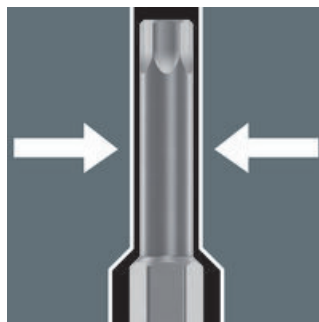

Echte sneldraaiers

De Zyklop Speed ratels zijn echte sneldraaiers: De vliegwielfconstructie zorgt voor de ongelofelijke versnelling van het schroefproces. De Krafftorm greep en de vrijloophuls ondersteunen een hoge werksnelheid, vooral wanneer de ratel, door te weinig weerstand, nog niet grijpt.

Kleine terughaalhoek

De vrij draaibare ratelkop met een fijne vertanding (72 tanden) heeft een kleine terughaalhoek van maar 5°. Deze terughaalhoek maakt snel en nauwkeurig werken in alle situaties mogelijk.

30 mm lang en extra slank profielbereik

De bitdoppen zijn voorzien van een 30 mm lang en extra slank profielbereik. Hierdoor is het ook mogelijk om schroefwerkzaamheden in krappe ruimtes uit te voeren.