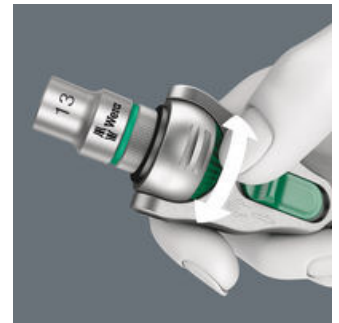

Omschakelbaar

Alle Zyklop Speed ratelsleutels kunnen met behulp van het kartelwiel in elke positie snel en eenvoudig op rechts- of linksom draaien worden omschakeld. Geen omslachtige handelingen, geen tijdverlies!