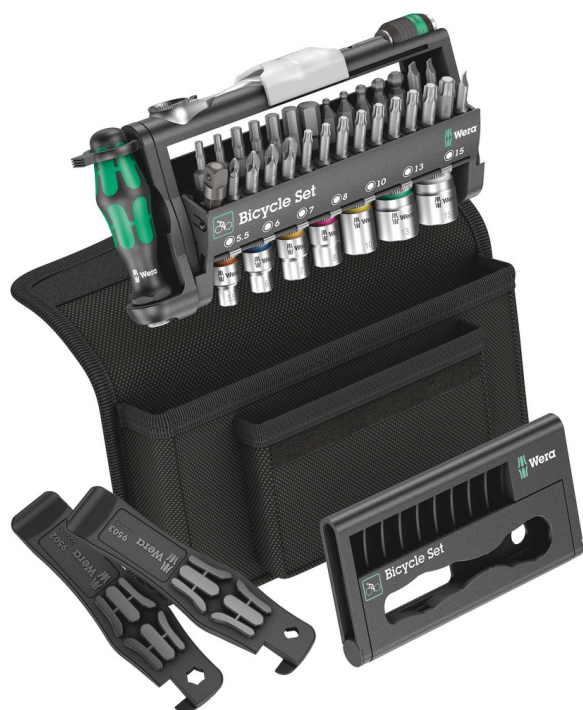

Bicycle Set 3, 41-delig

Zyklop Mini 1

GTIN: 4013288211248
Onderdeelnr.: 05004172001
Artikelnummer: Bicycle Set 3

Afmetingen: 210x110x65 mm
Gewicht: 678 g
Land van herkomst: CZ
Goederencode (HS-code): 82079030

- Compacte 41-delige schroefgereedschappenset voor rijwielen, ook voor onderweg
- Praktisch assortiment voor het zelf verrichten van montagewerkzaamheden en reparaties
- Gereedschap voor de meest voorkomende schroefprofielen bij stadsfietsen, mountainbikes en E-bikes
- Met Take it easy tool finder: kleurcodering op maat
- Robuust en compact stoffen etui dat ook op kwetsbare oppervlakken kan worden gelegd, lichtgewicht
- Inclusief twee bandenlichters met extra functies

BICYCLE

SWITCH

6°
FINE
TOOTH

FULL
STEEL

TAKE IT EASY
TOOL FINDER

RAPIDAPTOR
TECHNOLOGY

HEX-PLUS

KRAFTFORM
ERGONOMICS

WERA 2GO
COMPATIBLE

ANTI
ROLL-OFF

TORSION

Weblink

<https://products.wera.de/nl/ratchets_and_accessories_zyklop_mini_zyklop_mini_1_bicycle_set_3.html>

Wera - Bicycle Set 3
05004172001 - 4013288211248

Wera Werkzeuge GmbH
Korzter Straße 21-25
D-42349 Wuppertal
Tel: +49 (0)2 02 / 40 45-0
E-Mail: info@wera.de