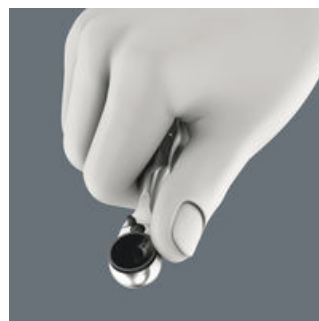

Bicycle Set 3

Sneller werken

Omschakelbaar

Bicycle Set 3

Bicycle Set 3 is het praktisch assortiment voor het zelf verrichten van montagewerkzaamheden en reparaties aan stadsfietsen, mountainbikes en E-bikes. Uiterst handig: de eveneens meegeleverde, lege bit-check, die naar wens kan worden gevuld met gereedschap voor onderweg. Minder gewicht tijdens fietstochten.

Met de Zyklop Mini 1 kan een hoge werksnelheid worden bereikt. Daaraan draagt het geribde wielje bij waarmee het schroeven aanzienlijk kan worden versneld omdat de bit-ratel pas na het natrekken van de schroef via de handgreep bediend moet worden.