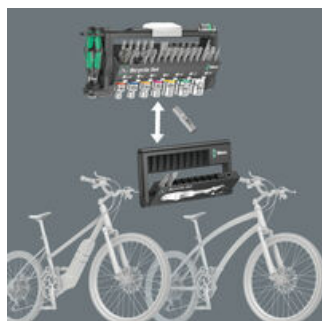

Bicycle Set 3 is het praktisch assortiment voor het zelf verrichten van montagewerkzaamheden en reparaties aan stadsfietsen, mountainbikes en E-bikes. Uiterst handig: de eveneens meegeleverde, lege bit-check, die naar wens kan worden gevuld met gereedschap voor onderweg. Minder gewicht tijdens fietstochten.