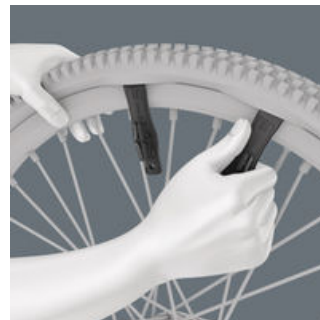

Sneller werken

Met de Zyklop Mini 1 kan een hoge werksnelheid worden bereikt. Daaraan draagt het geribde wielteje bij waarmee het schroeven aanzienlijk kan worden versneld omdat de bit-ratel pas na het natrekken van de schroef via de handgreep bediend moet worden.

Zyklop Mini

De fijnmechanische vertanding met 60 tanden zorgt voor een kleine terughaalhoek van maar 6° en maakt nauwkeurig werken mogelijk.

Omschakelbaar

Eenvoudig van linksom naar rechtsom schakelen.

Ideaal voor slechts beperkte inbouwhoogte

De geringe hoogte is ideaal voor gebruik op plaatsen met slechts beperkte inbouwhoogte.

Banden veilig van de velg halen

Met de glasvezel versterkte bandenlichters va kunststof kunt u de band veilig van de velg halen, zonder daarbij de velg te beschadigen. Met de ene bandenlichter de band van de velg lichten, in een spaak vastmaken en met de tweede bandenlichter de band verwijderen. De beide bandenlichters kunnen in elkaar worden geklikt waardoor kan worden voorkomen dat er een kwijt raakt.