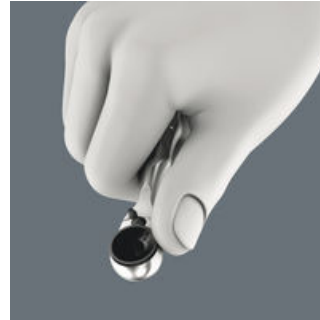

Rijwielwerkplaatsen en gepassioneerde fietsers schroeven graag aan fietsen. Schroefgereedschappenspecialist Wera komt nu met een Bicycle Set 1, een gereedschappenassortiment dat dankzij een compact, stoffen design-etui zeer makkelijk mee te nemen is en geschikt is voor de meest voorkomende schroefklossen aan een fiets. Het robuuste etui bevat Bit-ratel Zyklop Mini 1 en 10 bits met alle voordelen van de Wera Bit-technologie, speciaal aangepast op de meest voorkomende schroefverbindingen bij rijwielen. Met de met glasvezel versterkte kunststof bandenlichters kunt u de band veilig van de velg halen, zonder daarbij de velg te beschadigen.

De gereedschapset voor onderweg

De Bicycle Set 1 bevat passend gereedschap voor de meest voorkomende schroefprofielen bij stadsfietsen, mountainbikes en E-bikes. Dankzij het compacte stoffen etui is de set ideaal om mee te nemen tijdens fietstochten.

Sneller werken

Met de Zyklop Mini 1 kan een hoge werksnelheid worden bereikt. Daaraan draagt het geribde wielteje bij waarmee het schroeven aanzienlijk kan worden versneld omdat de bit-ratel pas na het natrekken van de schroef via de handgreep bediend moet worden.

Zyklop Mini

De fijnmechanische vertanding met 60 tanden zorgt voor een kleine terughaalhoek van maar 6° en maakt nauwkeurig werken mogelijk.

Omschakelbaar

Eenvoudig van linksom naar rechtsom schakelen.

Ideaal voor slechts beperkte inbouwhoogte