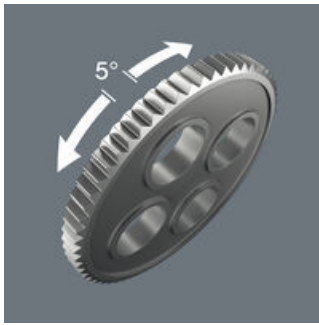

Echte sneldraaiers

De Zyklop Speed ratels zijn echte sneldraaiers: De vliegwielfconstructie zorgt voor de ongelofelijke versnelling van het schroefproces. De Kraftform greep en de vrijloophuls ondersteunen een hoge werksnelheid, vooral wanneer de ratel, door te weinig weerstand, nog niet grijpt.

Omschakelbaar

Alle Zyklop Speed ratelsleutels kunnen met behulp van het kartelwiel in elke positie snel en eenvoudig op rechts- of linksom draaien worden omgeschakeld. Geen omslachtige handelingen, geen tijdverlies!

De Zyklop Speed-ratel, 3/8"

Kleine terughaalhoek

De vrij draibare ratelkop met een fijne vertanding (72 tanden) heeft een kleine terughaalhoek van maar 5°. Deze terughaalhoek maakt snel en nauwkeurig werken in alle situaties mogelijk.