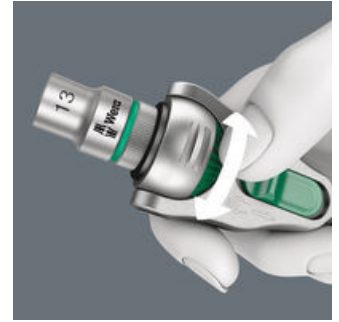

Omschakelbaar

Alle Zyklop Speed ratelsleutels kunnen met behulp van het kartelwiel in elke positie snel en eenvoudig op rechts- of linksom draaien worden omgeschakeld. Geen omslachtige handelingen, geen tijdverlies!

Weblink

<https://products.wera.de/nl/ratchets_and_accessories_the_zyklop_ratchets_the_zyklop_ratchets_3_8_the_zyklop_speed_ratchet_3_8_8100_sb_9.html>

Wera - 8100 SB 9
05004049001 - 4013288173980

Wera Werkzeuge GmbH
Korzter Straße 21-25
D-42349 Wuppertal
Tel: +49 (0)2 02 / 40 45-0
E-Mail: info@wera.de