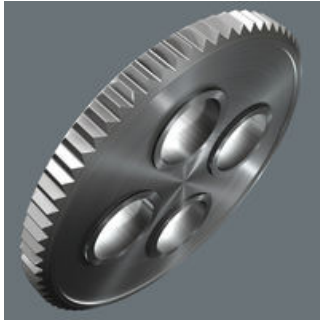

Kleine terughaalhoek

Fijne vertanding (72 tanden) voor een slag van slechts 5°