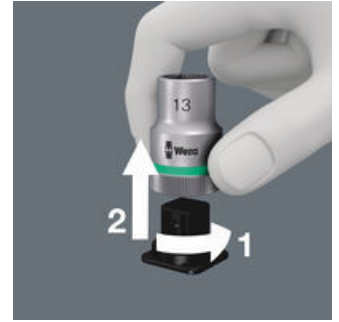

Veilige grip en makkelijk uit te nemen

Het nieuwe, soepel werkende draaimechanisme garandeert een veilige en trillingsvrije grip en maakt makkelijk verwijderen van het gereedschap mogelijk.

Weblink

<https://products.wera.de/nl/ratchets_and_accessories_the_zyklop_ratchets_the_zyklop_ratchets_3_8_the_zyklop_metal_ratchet_switch_3_8_8100_sb_8.html>

Wera - 8100 SB 8
05004048001 - 4013288173928

Wera Werkzeuge GmbH
Korzter Straße 21-25
D-42349 Wuppertal
Tel: +49 (0)2 02 / 40 45-0
E-Mail: info@wera.de