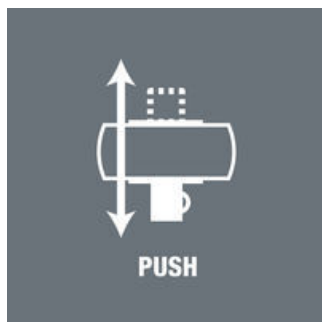

Zyklop Metal Push

Doordat de werkruimte steeds beperkter wordt, is er ook voor ratels steeds minder plaats. Wera heeft hiervoor een oplossing bedacht. Onze productontwikkelaars zijn daarvoor in de problematiek van beperkte werkruimte gedoken. Dit heeft geresulteerd in de uiterst slanke en robuuste ratel Zyklop Metal met lange hefboom. Als de dop onder geen beding los mag schieten en de ratel ook niet per ongeluk van draairichting mag veranderen kies dan voor de Zyklop Metal Push.