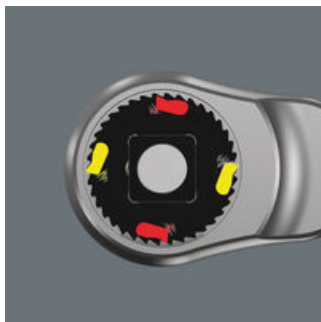

Dubbele ratelpalvertanding

Dubbele palconstructie: biedt de 38 robuuste tanden het fijnmechanische effect van een 76 fijnvertanding, met een terughaalhoek van 4,7°.