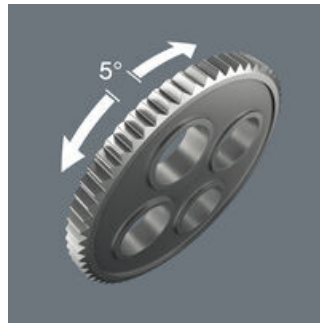

Vrij draaibare ratelkop

De ratelkop kan vrij gedraaid worden en kan door de aan beiden kanten aangebrachte schuifknop in elke positie vergrendeld worden. Zo werkt u zelfs in zeer nauwe of moeilijk bereikbare inbouwsituaties probleemloos en met veel vrije ruimte voor uw hand. De vooraf ingestelde vastzetpunten 0°, 15°, 90° naar links of rechts garandeert veilig werken zonder dat de positie van de ratelkop verandert.

Echte sneldraaiers

De Zyklop Speed ratels zijn echte sneldraaiers: De vliegwielconstructie zorgt voor de ongelofelijke versnelling van het schroefproces. De Kraftform greep en de vrijloophuls ondersteunen een hoge werksnelheid, vooral wanneer de ratel, door te weinig weerstand, nog niet grijpt.

De Zyklus Speed-ratel, 3/8"

Omschakelbaar

Alle Zyklus Speed ratelsleutels kunnen met behulp van het kartelwiel in elke positie snel en eenvoudig op rechts- of linksom draaien worden omgeschakeld. Geen omslachtige handelingen, geen tijdverlies!

Kleine terughaalhoek

De vrij draaibare ratelkop met een fijne vertanding (72 tanden) heeft een kleine terughaalhoek van maar 5°. Deze terughaalhoek maakt snel en nauwkeurig werken in alle situaties mogelijk.