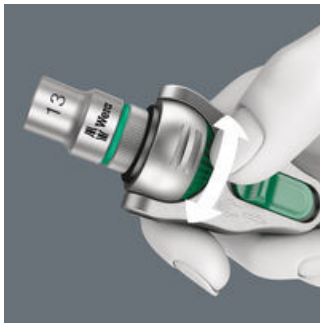

Echte sneldraaiers

De Zyklop Speed ratels zijn echte sneldraaiers: De vliegwielconstructie zorgt voor de ongelofelijke versnelling van het schroefproces. De Kraftform greep en de vrijloophuls ondersteunen een hoge werksnelheid, vooral wanneer de ratel, door te weinig weerstand, nog niet grijpt.

De Zyklus Speed-ratel, 3/8"

Omschakelbaar

Alle Zyklus Speed ratelsleutels kunnen met behulp van het kartelwiel in elke positie snel en eenvoudig op rechts- of linksom draaien worden omgeschakeld. Geen omslachtige handelingen, geen tijdverlies!