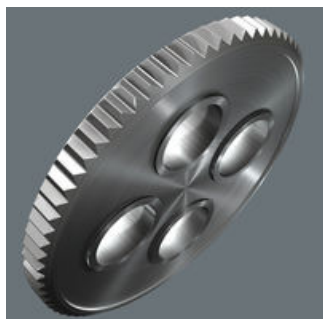

De ratel Zyklus Metal met omschakelpal. Slanke constructie maakt ook werken op zeer beperkte ruimte mogelijk. Dankzij de fijne vertanding (72 tanden) is een geringe terughaalhoek (5°) mogelijk. Met omschakelpal voor makkelijk wisselen van ratelrichting. Met veilige dopvergrendelfunctie. Gesmede massief metalen ratel (chromium-molybdeen) voor extra hoge robuustheid en lange levensduur.

De Zyklus Metal-ratel Switch, 3/8"

Zyklus Metal Switch

Doordat de werkruimte steeds beperkter wordt, is er ook voor ratels steeds minder plaats. Wera heeft hiervoor een oplossing bedacht. Onze productontwikkelaars zijn daarvoor in de problematiek van beperkte werkruimte gedoken. Dit heeft geresulteerd in de uiterst slanke en robuuste ratel Zyklus Metal met lange hefboom. Als het wisselen van draairichting snel moet gaan, dan is de ratel Zyklus Metal Switch het juiste gereedschap.

Zyklus Metal Switch

Uiterst slank. Lange hefboom. Zeer robuust. Gesmede massief metalen ratel van chroom-molybdeen.

Omschakelbaar

Makkelijk omschakelen van draairichting dankzij schakelpal.

Kleine terughaalhoek

Fijne vertanding (72 tanden) voor een slag van slechts 5°

Kogelvergrendeling

De kogelvergrendeling zorgt voor een goede bevestiging van de doppen en accessoires en daarmee ook voor veiligheid tijdens de schroefwerkzaamheden.