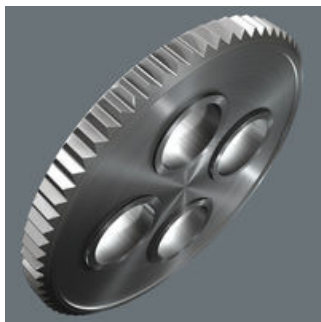

Doordat de werkruimte steeds beperkter wordt, is er ook voor ratels steeds minder plaats. Wera heeft hiervoor een oplossing bedacht. Onze productontwikkelaars zijn daarvoor in de problematiek van beperkte werkruimte gedoken. Dit heeft geresulteerd in de uiterst slanke en robuuste ratel Zyklus Metal met lange hefboom. Als het wisselen van draairichting snel moet gaan, dan is de ratel Zyklus Metal Switch het juiste gereedschap.

Zyklus Metal Switch

Uiterst slank. Lange hefboom. Zeer robuust. Gesmede massief metalen ratel van chroom-molybdeen.

Omschakelbaar

Makkelijk omschakelen van draairichting dankzij schakelpal.

Webink

https://products.wera.de/nl/ratchets_and_accessories_the_zyklus_ratchets_the_zyklus_ratchets_1_4_the_zyklus_metal_ratchet_switch_1_4_8100_sa_11.html

Fijne vertanding (72 tanden) voor een slag van slechts 5°

Take it easy tool finder

Take it easy tool finder: met kleurcodering op maat - voor het eenvoudig en snel vinden van het benodigde gereedschap. Formaatzoeksysteem in gereedschappen voor binnenzeskant-schroeven (stiftsleutels, Zyklop Bit-doppen), buitenzeskant-schroeven en moeren (Joker-steeksleutels, Zyklop doppen en Zyklop doppen met vasthoudfunctie) en TORX® schroeven (stiftsleutels, Zyklop Bit-doppen).