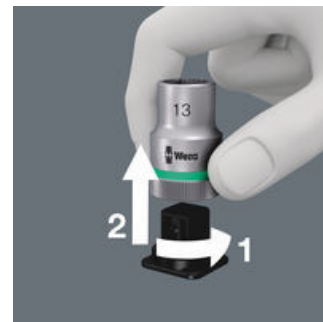

Veilige grip en makkelijk uit te nemen

Het nieuwe, soepel werkende draaimechanisme garandeert een veilige en trillingsvrije grip en maakt makkelijk verwijderen van het gereedschap mogelijk.

Weblink

<https://products.wera.de/nl/ratchets_and_accessories_the_zyklop_ratchets_the_zyklop_ratchets_1_4_the_zyklop_metal_ratchet_switch_1_4_8100_sa_11.html>

Wera - 8100 SA 11
05004021001 - 4013288173850

Wera Werkzeuge GmbH
Korzter Straße 21-25
D-42349 Wuppertal
Tel: +49 (0)2 02 / 40 45-0
E-Mail: info@wera.de