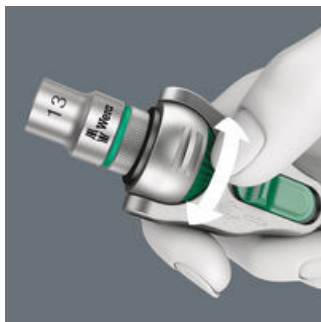

Echte sneldraaiers

De Zyklop Speed ratels zijn echte sneldraaiers: De vliegwielconstructie zorgt voor de ongelofelijke versnelling van het schroefproces. De Kraftform greep en de vrijloophuls ondersteunen een hoge werksnelheid, vooral wanneer de ratel, door te weinig weerstand, nog niet grijpt.

De Zyklop Speed-ratel, 1/4"

Omschakelbaar

Alle Zyklop Speed ratelsleutels kunnen met behulp van het kartelwiel in elke positie snel en eenvoudig op rechts- of linksom draaien worden omgeschakeld. Geen omslachtige handelingen, geen tijdverlies!