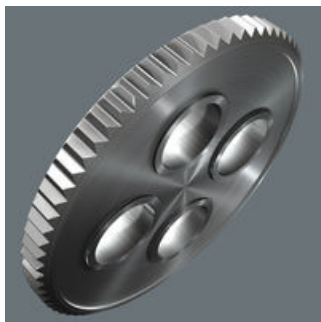

Kleine terughaalhoek

Fijne vertanding (72 tanden) voor een slag van slechts 5°