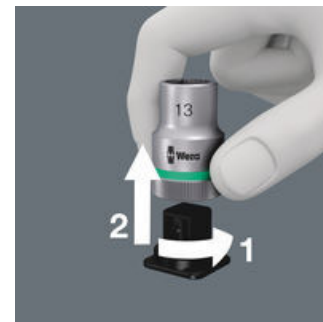

Veilige grip en makkelijk uit te nemen

Het nieuwe, soepel werkende draaimechanisme garandeert een veilige en trillingsvrije grip en maakt makkelijk verwijderen van het gereedschap mogelijk.

Weblink

<https://products.wera.de/nl/ratchets_and_accessories_the_zyklop_ratchets_the_zyklop_ratchets_1_4_the_zyklop_metal_ratchet_switch_1_4_8100_sa_8.html>

Wera - 8100 SA 8
05004018001 - 4013288173836

Wera Werkzeuge GmbH
Korzter Straße 21-25
D-42349 Wuppertal
Tel: +49 (0)2 02 / 40 45-0
E-Mail: info@wera.de