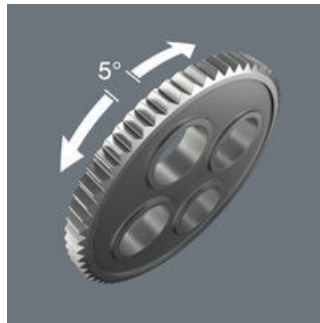

Vrij draaibare ratelkop

De ratelkop kan vrij gedraaid worden en kan door de aan beiden kanten aangebrachte schuifknop in elke positie vergrendeld worden. Zo werkt u zelfs in zeer nauwe- of moeilijk bereikbare inbouwsituaties probleemloos en met veel vrije ruimte voor uw hand. De vooraf ingestelde vastzetpunten 0°, 15°, 90° naar links of rechts garandeert veilig werken zonder dat de positie van de ratelkop verandert.

Echte sneldraaiers

De Zyklop Speed-ratels zijn echte sneldraaiers: De vliegwielfconstructie zorgt voor de ongelofelijke versnelling van het schroefproces. De Kraffform-Greep en de vrijloophuls ondersteunen een hoge werksnelheid, vooral wanneer de ratel, door te weinig weerstand, nog niet grijpt.

De Zyklop Speed-ratel, 1/4"

Omschakelbaar

Alle Zyklop Speed-ratelsleutels kunnen met behulp van het kartelwiel in elke positie snel en eenvoudig op rechts- of linksom draaien worden omgeschakeld. Geen omslachtige handelingen, geen tijdverlies!

Kleine terughaalhoek

De vrij draaibare ratelkop met een fijne vertanding (72 tanden) heeft een kleine terughaalhoek van maar 5°. Deze terughaalhoek maakt snel en nauwkeurig werken in alle situaties mogelijk.