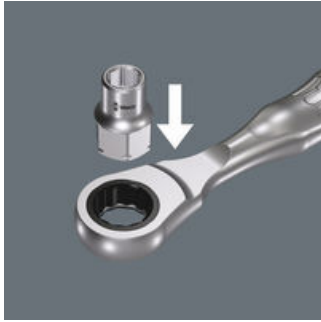

Zyklop Mini 2

GTIN:	4013288179623	Afmetingen:	23x13x13 mm
Onderdeelnr.:	05003665001	Gewicht:	16 g
Artikelnummer:	8790 FA	Land van herkomst:	TW
		Goederencode (HS-code):	82042000

- Zeer geringe hoogte - ideaal voor werkzaamheden in krappe ruimtes
- Voor handmatig gebruik
- Met kogelvanggroef
- Chroom-vanadium, hoogglans verchroomd
- Voor Zyklop Mini 2 en 1/4" ratels

Zyklop steeksleutelinzetstukken met 1/4" en zeskant-Hex aandrijving voor handmatig schroeven met een 1/4" ratel.

Weblink

https://products.wera.de/nl/ratchets_and_accessories_zyklop_mini_zyklop_mini_2_8790_fa.html

Wera - 8790 FA
05003665001 - 4013288179623

Wera Werkzeuge GmbH
Korzter Straße 21-25
D-42349 Wuppertal
Tel: +49 (0)2 02 / 40 45-0
E-Mail: info@wera.de

Zyklus Mini 2

Zyklus Mini 2

Zyklus Mini 2 voor de directe plaatsing van de speciale Wera Zyklus doppen 8790 FA. De geringe hoogte is ideaal voor gebruik op plaatsen met slechts beperkte inbouwhoogte.