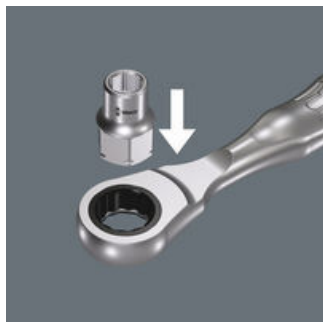

GTIN: 4013288179623

Onderdeelnr.: 05003665001

Artikelnummer: 8790 FA

Afmetingen: 23x13x13 mm

Gewicht: 16 g

Land van herkomst: TW

**Goederencode (HS-
code):** 82042000

- Zeer geringe hoogte - ideaal voor werkzaamheden in krappe ruimtes
- Voor handmatig gebruik
- Met kogelvanggroef
- Chroom-vanadium, hoogglans verchroomd
- Voor Zyklus Mini 2 en 1/4" ratels

Zyklusleutelringstukken met 1/4" en zeskant-Hex aandrijving voor handmatig schroeven met een 1/4" ratel.

Weblink

<https://www.wera.de/nl/05003665001>

Wera - 8790 FA

05003665001 - 4013288179623

Wera Werkzeuge GmbH

Korzerter Straße 21-25

D-42349 Wuppertal

Tel: +49 (0)2 02 / 40 45-0

E-Mail: info@wera.de

Zyklus Mini 2

Zyklus Mini 2 voor de directe plaatsing van de speciale Wera Zyklus doppen 8790 FA. De geringe hoogte is ideaal voor gebruik op plaatsen met slechts beperkte inbouwhoogte.