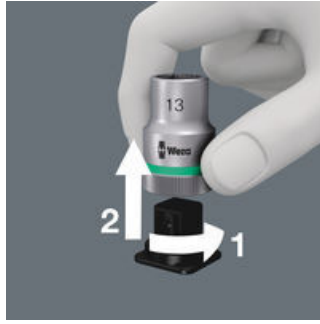

EAN:	4013288224378	사이즈:	245x110x53 mm
부품 번호:	05136535001	무게:	267 g
상품코드:	9473	원산지:	CN
		관세 번호:	42029298

- 최대 29피스 8004 B Zyklus Metal 3/8" 세트용 직물제 상자, 비어 있음
- 견고하고 단단한 재질
- 강력한 후크앤루프 패스너 시스템이 의도치 않게 열려 공구가 손실되지 않게 방지해 줌
- 보관 공간 절약을 위한 컴팩트한 디자인
- 손쉬운 이송을 위해 낮은 중량
- Wera 2go와 호환됨

공구 보관용 튼튼한 공간 절약형 파우치함, 가볍고 단단한 소재로 휴대하면서 사용하기에 이상적이다; 8100 SB Zyklus(사이클롭) Metal 3/8" 라쳇 세트용, 비어 있음.

웹링크
<https://www.wera.de/ko/05136535001>

Wera - 9473
05136535001 - 4013288224378

Wera Werkzeuge GmbH
Korzerter Straße 21-25
D-42349 Wuppertal
Tel: +49 (0)2 02 / 40 45-0
E-Mail: info@wera.de

견고하고 가벼우며 딱딱함

사용된 재질은 높은 수준의 견고성으로 차별화됨. 동시에 직물제 상자는 가볍고 튼튼함. 직물제 상자가 떨어져도 공구가 잘 보호됨.

나사를 안전하게 고정하며 쉽게 탈착 가능

부드러운 회전 구조로 안전하고 덜컹거림 없는 보관이 가능하며 손쉽게 공구를 제거할 수 있습니다.

후크앤루프 패스너 스트립 덕분에 유연함

직물제 상자는 뒷면에 양털로 되어 있는 구역이 있음. 제공된 자체 접착 후크앤루프 패스너 스트립을 사용하면 직물제 상자를 Wera 2go 구성 요소에 부착할 수 있음. 또는 벽면, 선반 또는 작업장 트롤리에도 부착할 수 있음.